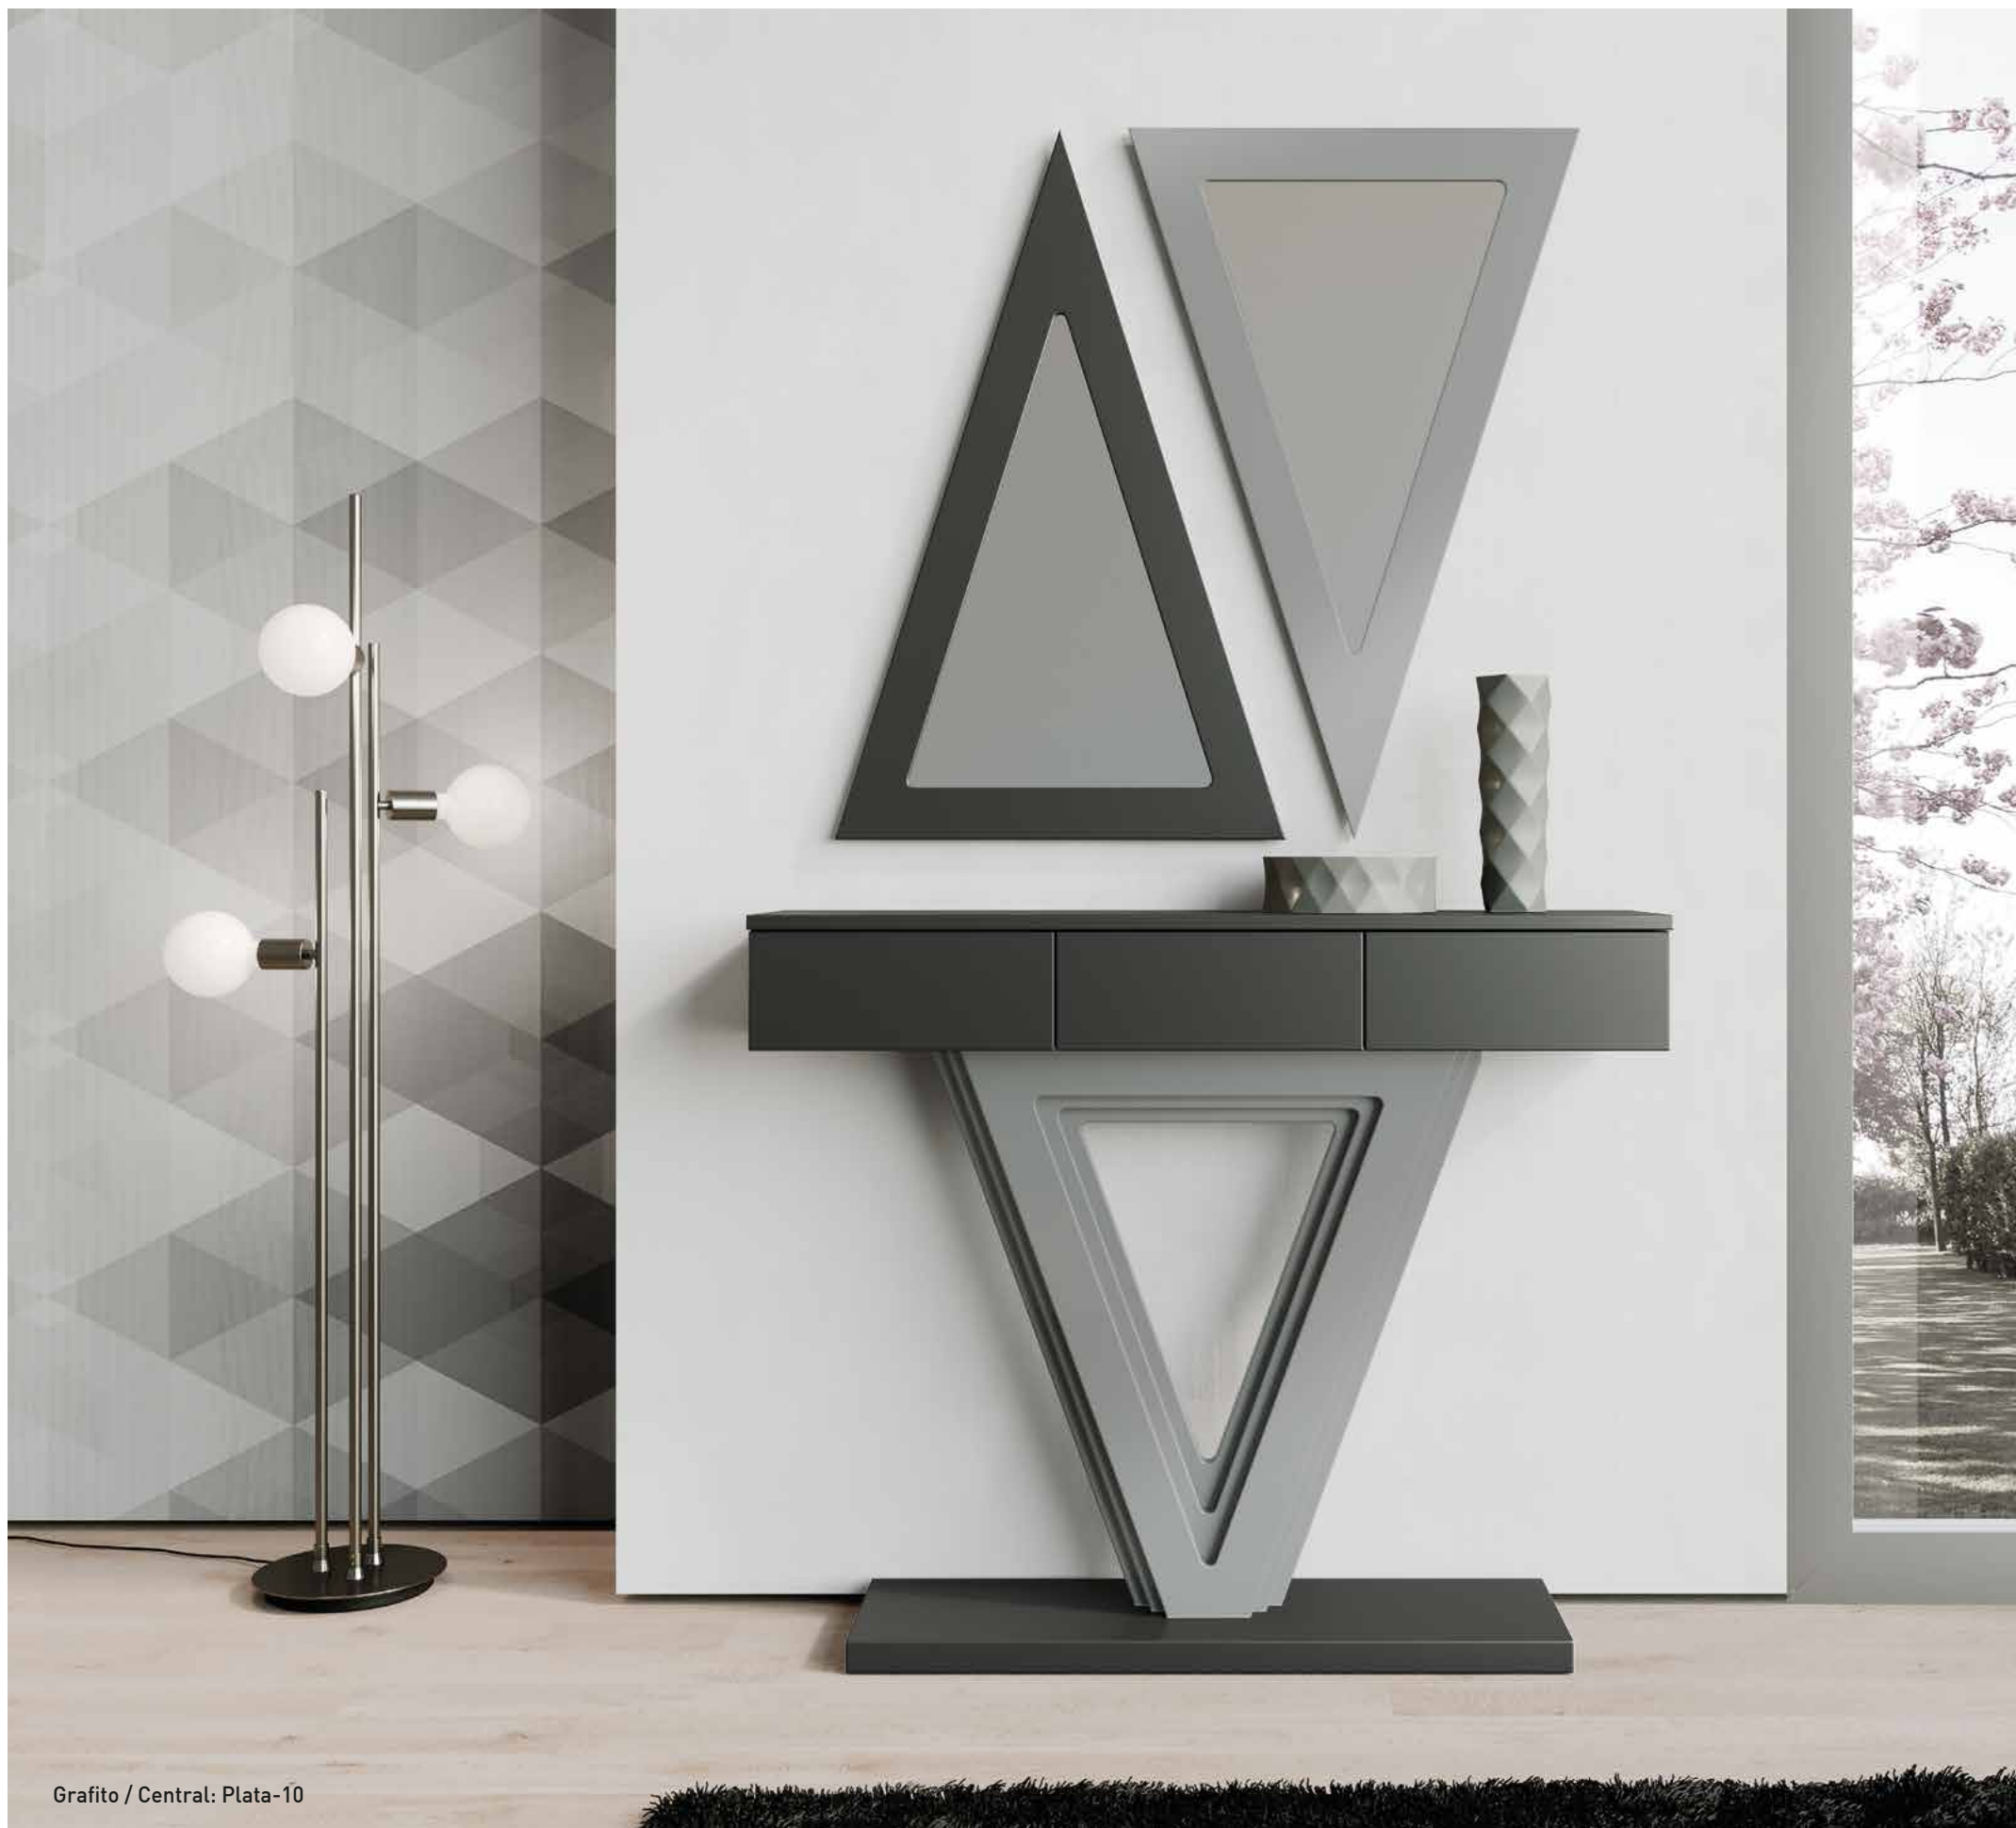

Grafito / Central: Plata-10

	MOD.	→ ↗ ↑	PUNTOS / POINTS	M³	KG.
CONSOLA CONSOLE КОНСОЛЬ	675	114 x 28 x 86	298	0,340	30
MARCO CON LUNA FRAMED MIRROR CADRE MIROIR ЗЕРКАЛО С РАМОЙ	681 (2 udes.)	60 x 2 x 95	93 unidad	0,038	4