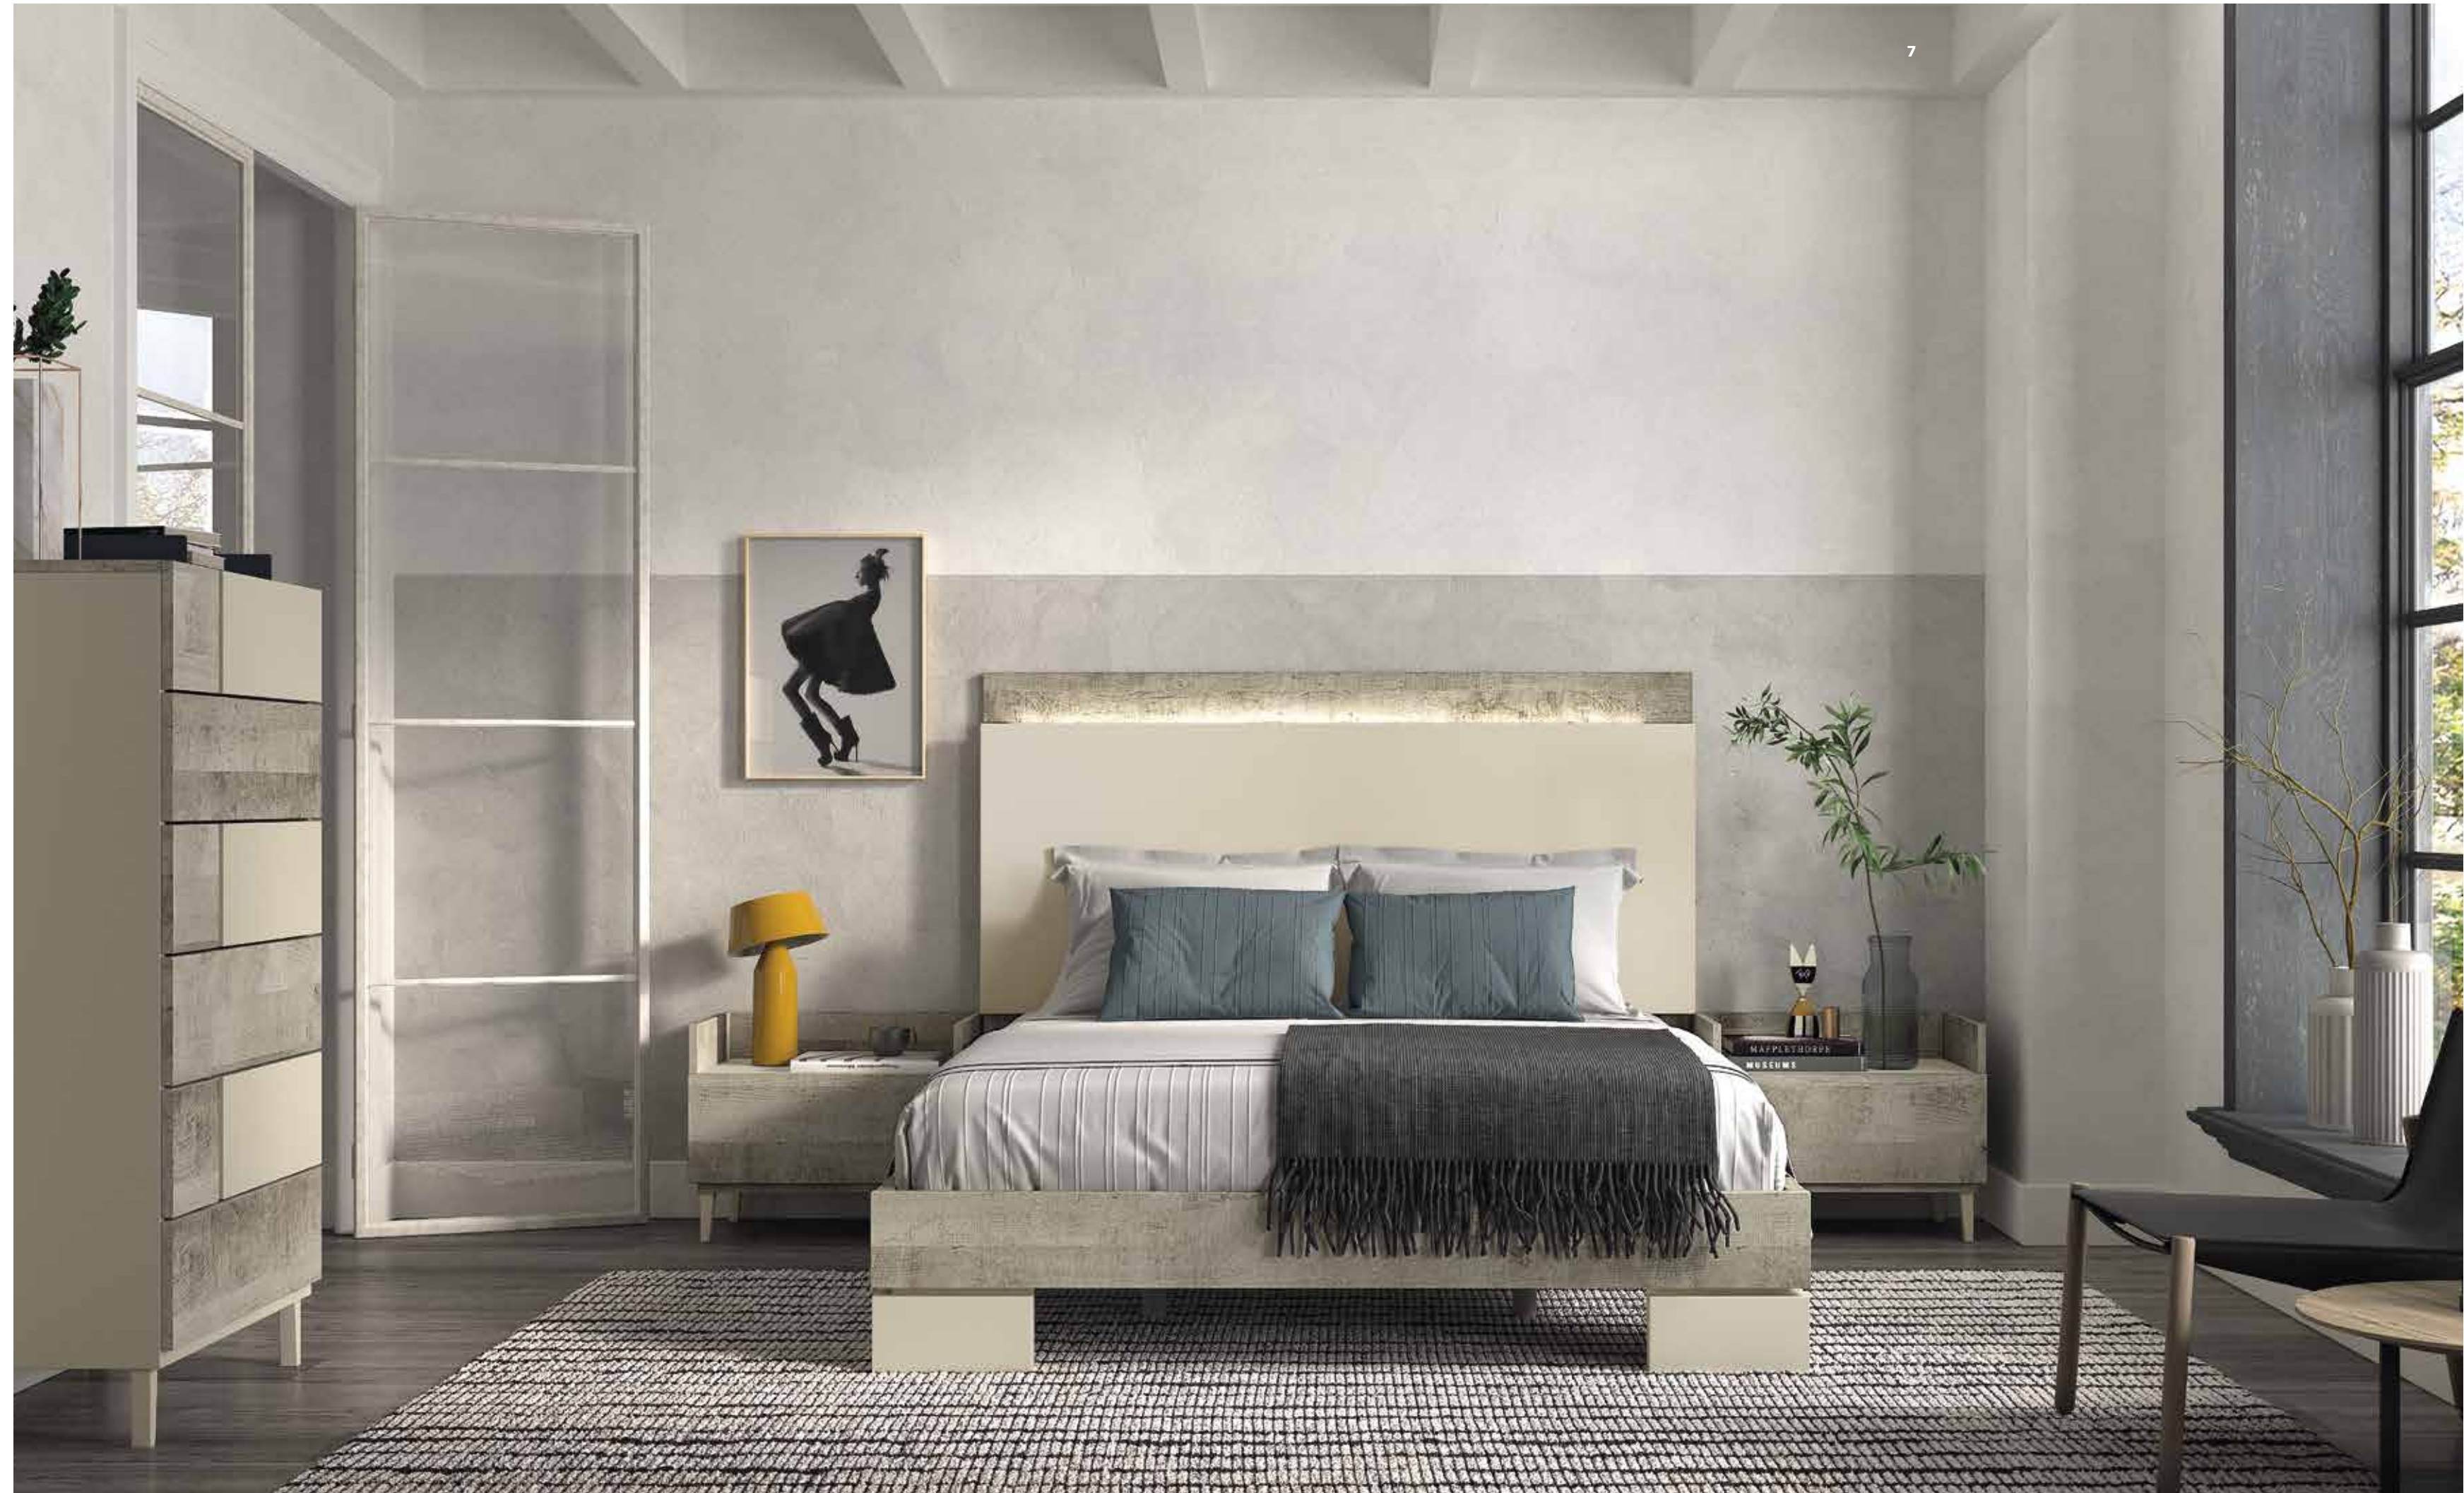

+ CUBE TRAY Night table detail
Detalle mesita CUBE TRAY

StyleNightPlus41

Cabecero | Headboard **DALIUS**

Bancada | Bedframe **PATA**

Módulos | Shelving **CUBE TRAY**

Acabado | Coating **ARCE / LISO GO**