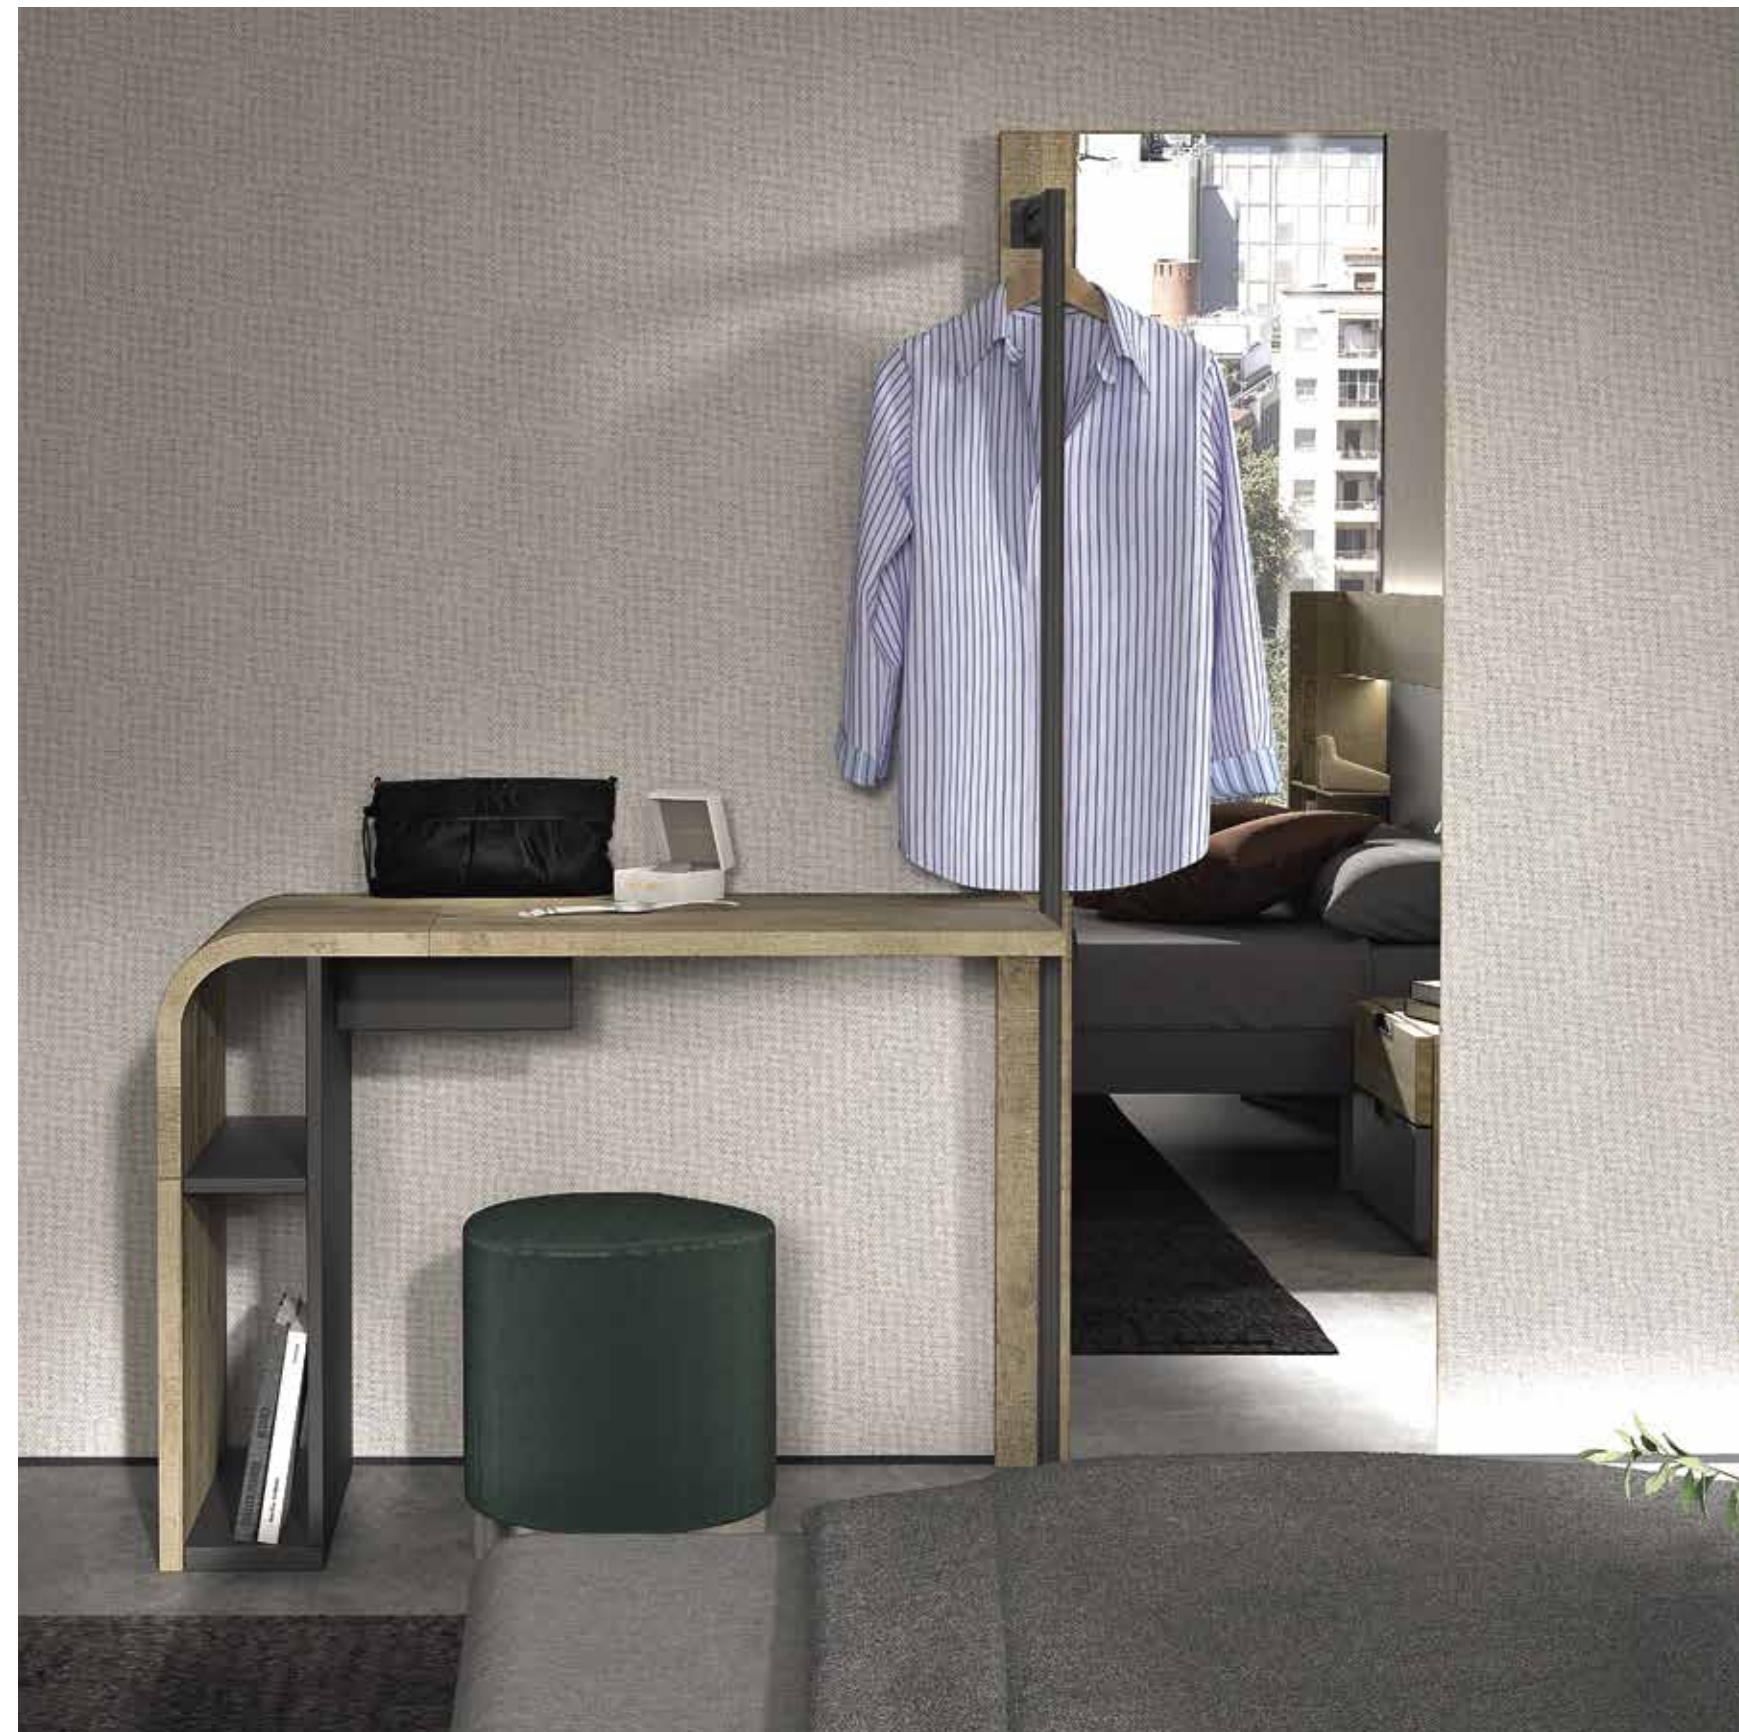

ESCRITORIO CURVO MÓDULO VERSATIL

DESK Table Versatile Module