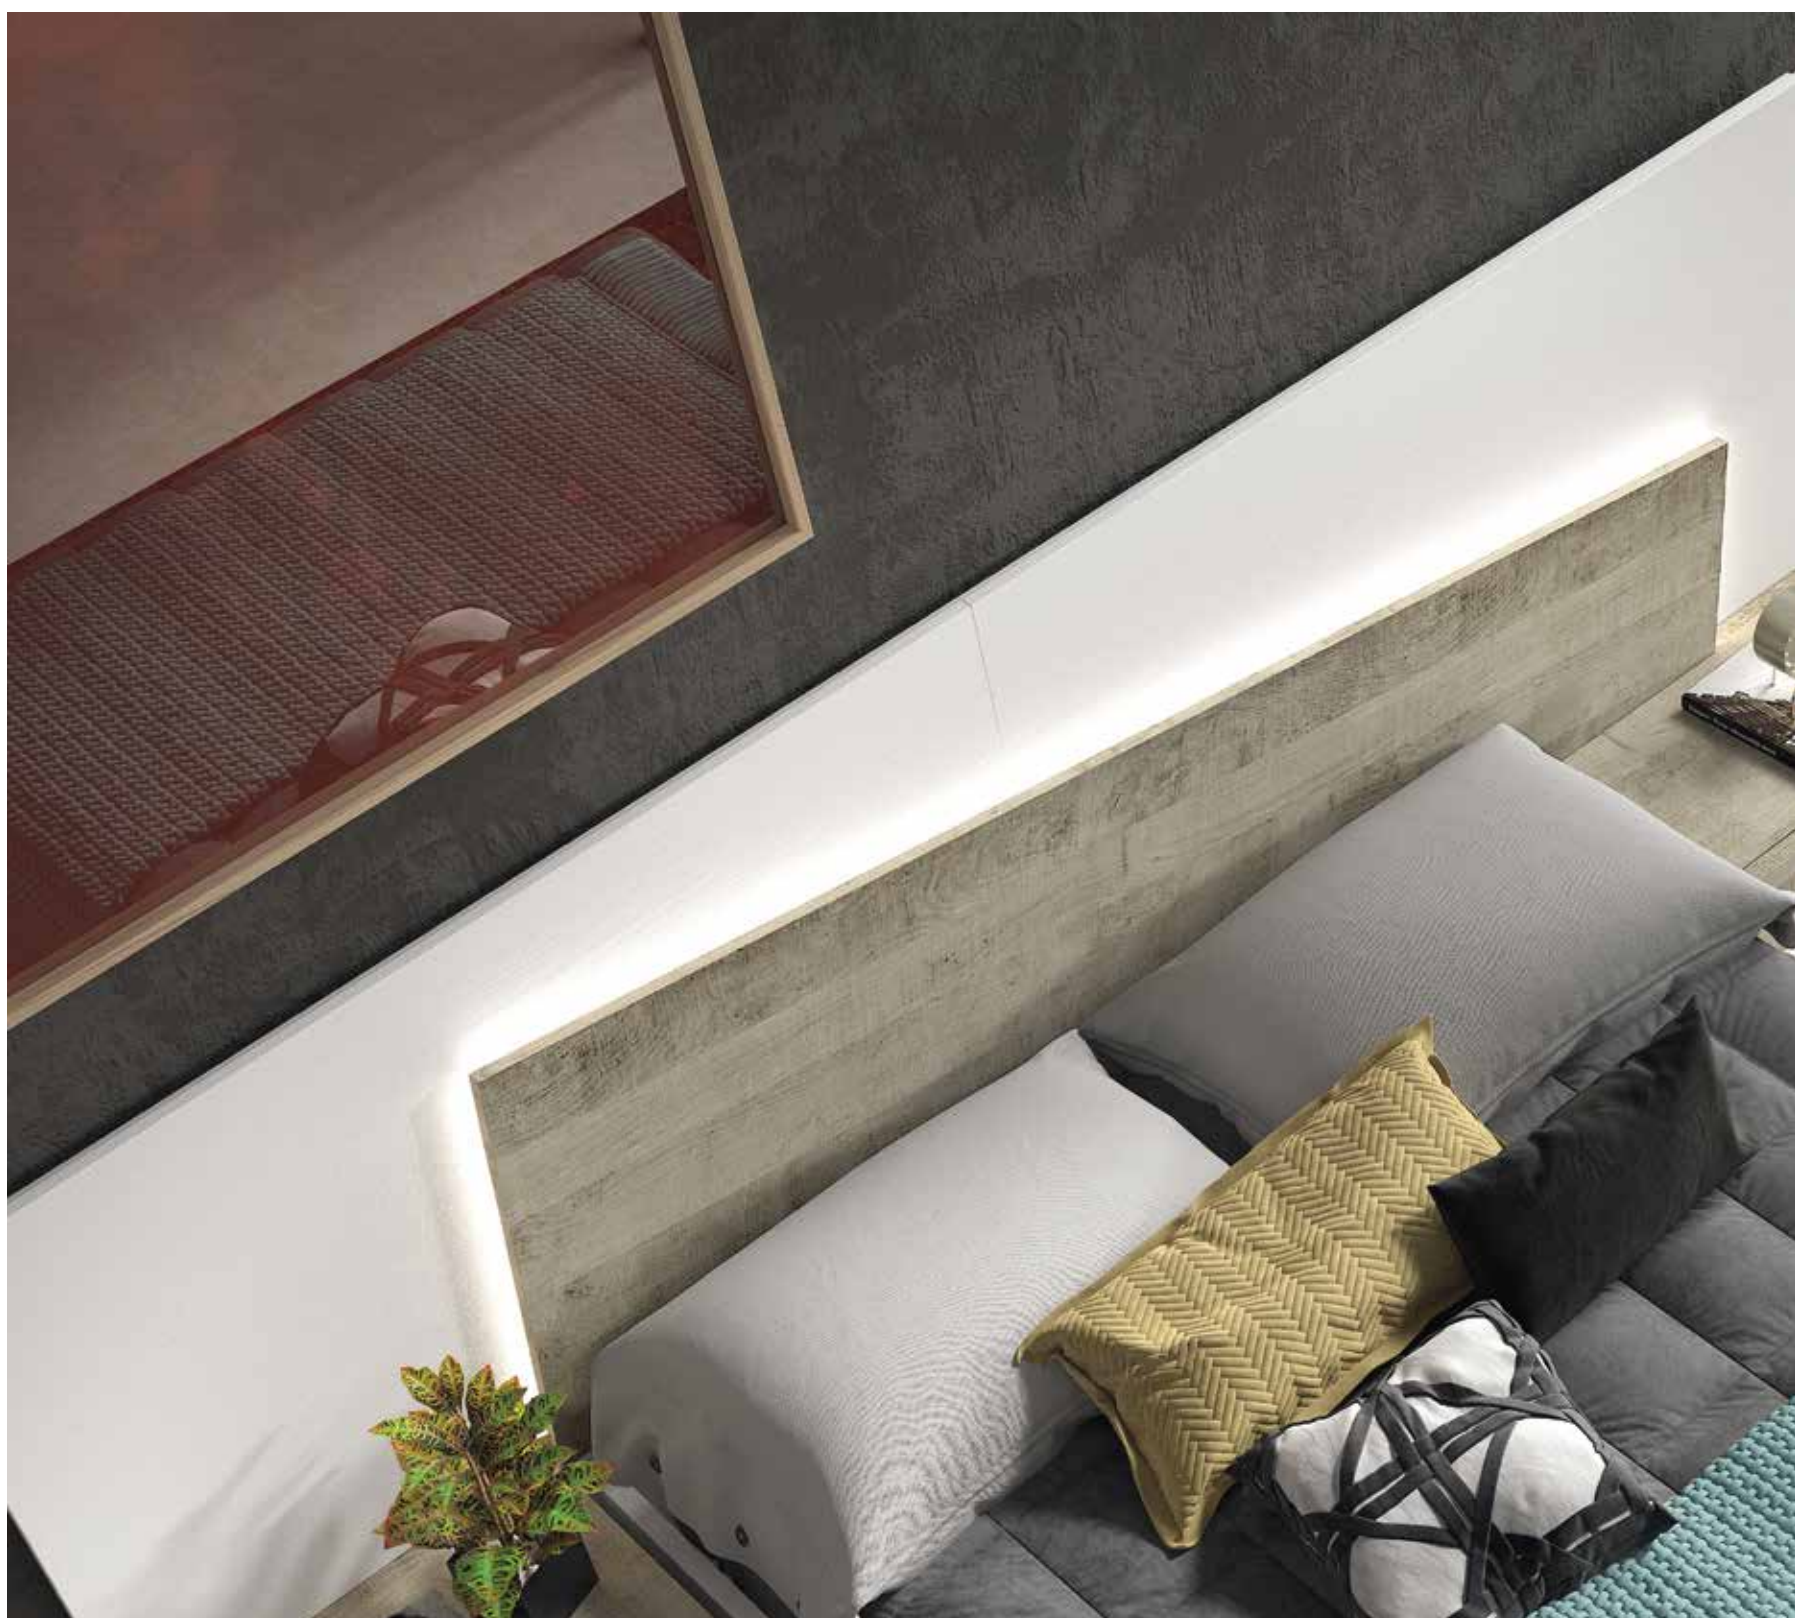

TARVOS CABECERO LED

TARVOS Led Headboard

StyleNightPlus08

Acabado | Coating **VIVALDI / LISO TEI**

Cabecero | Headboard **TARVOS**

Bancada | Bedframe **PATA**

Módulos | Shelving **CURVA**