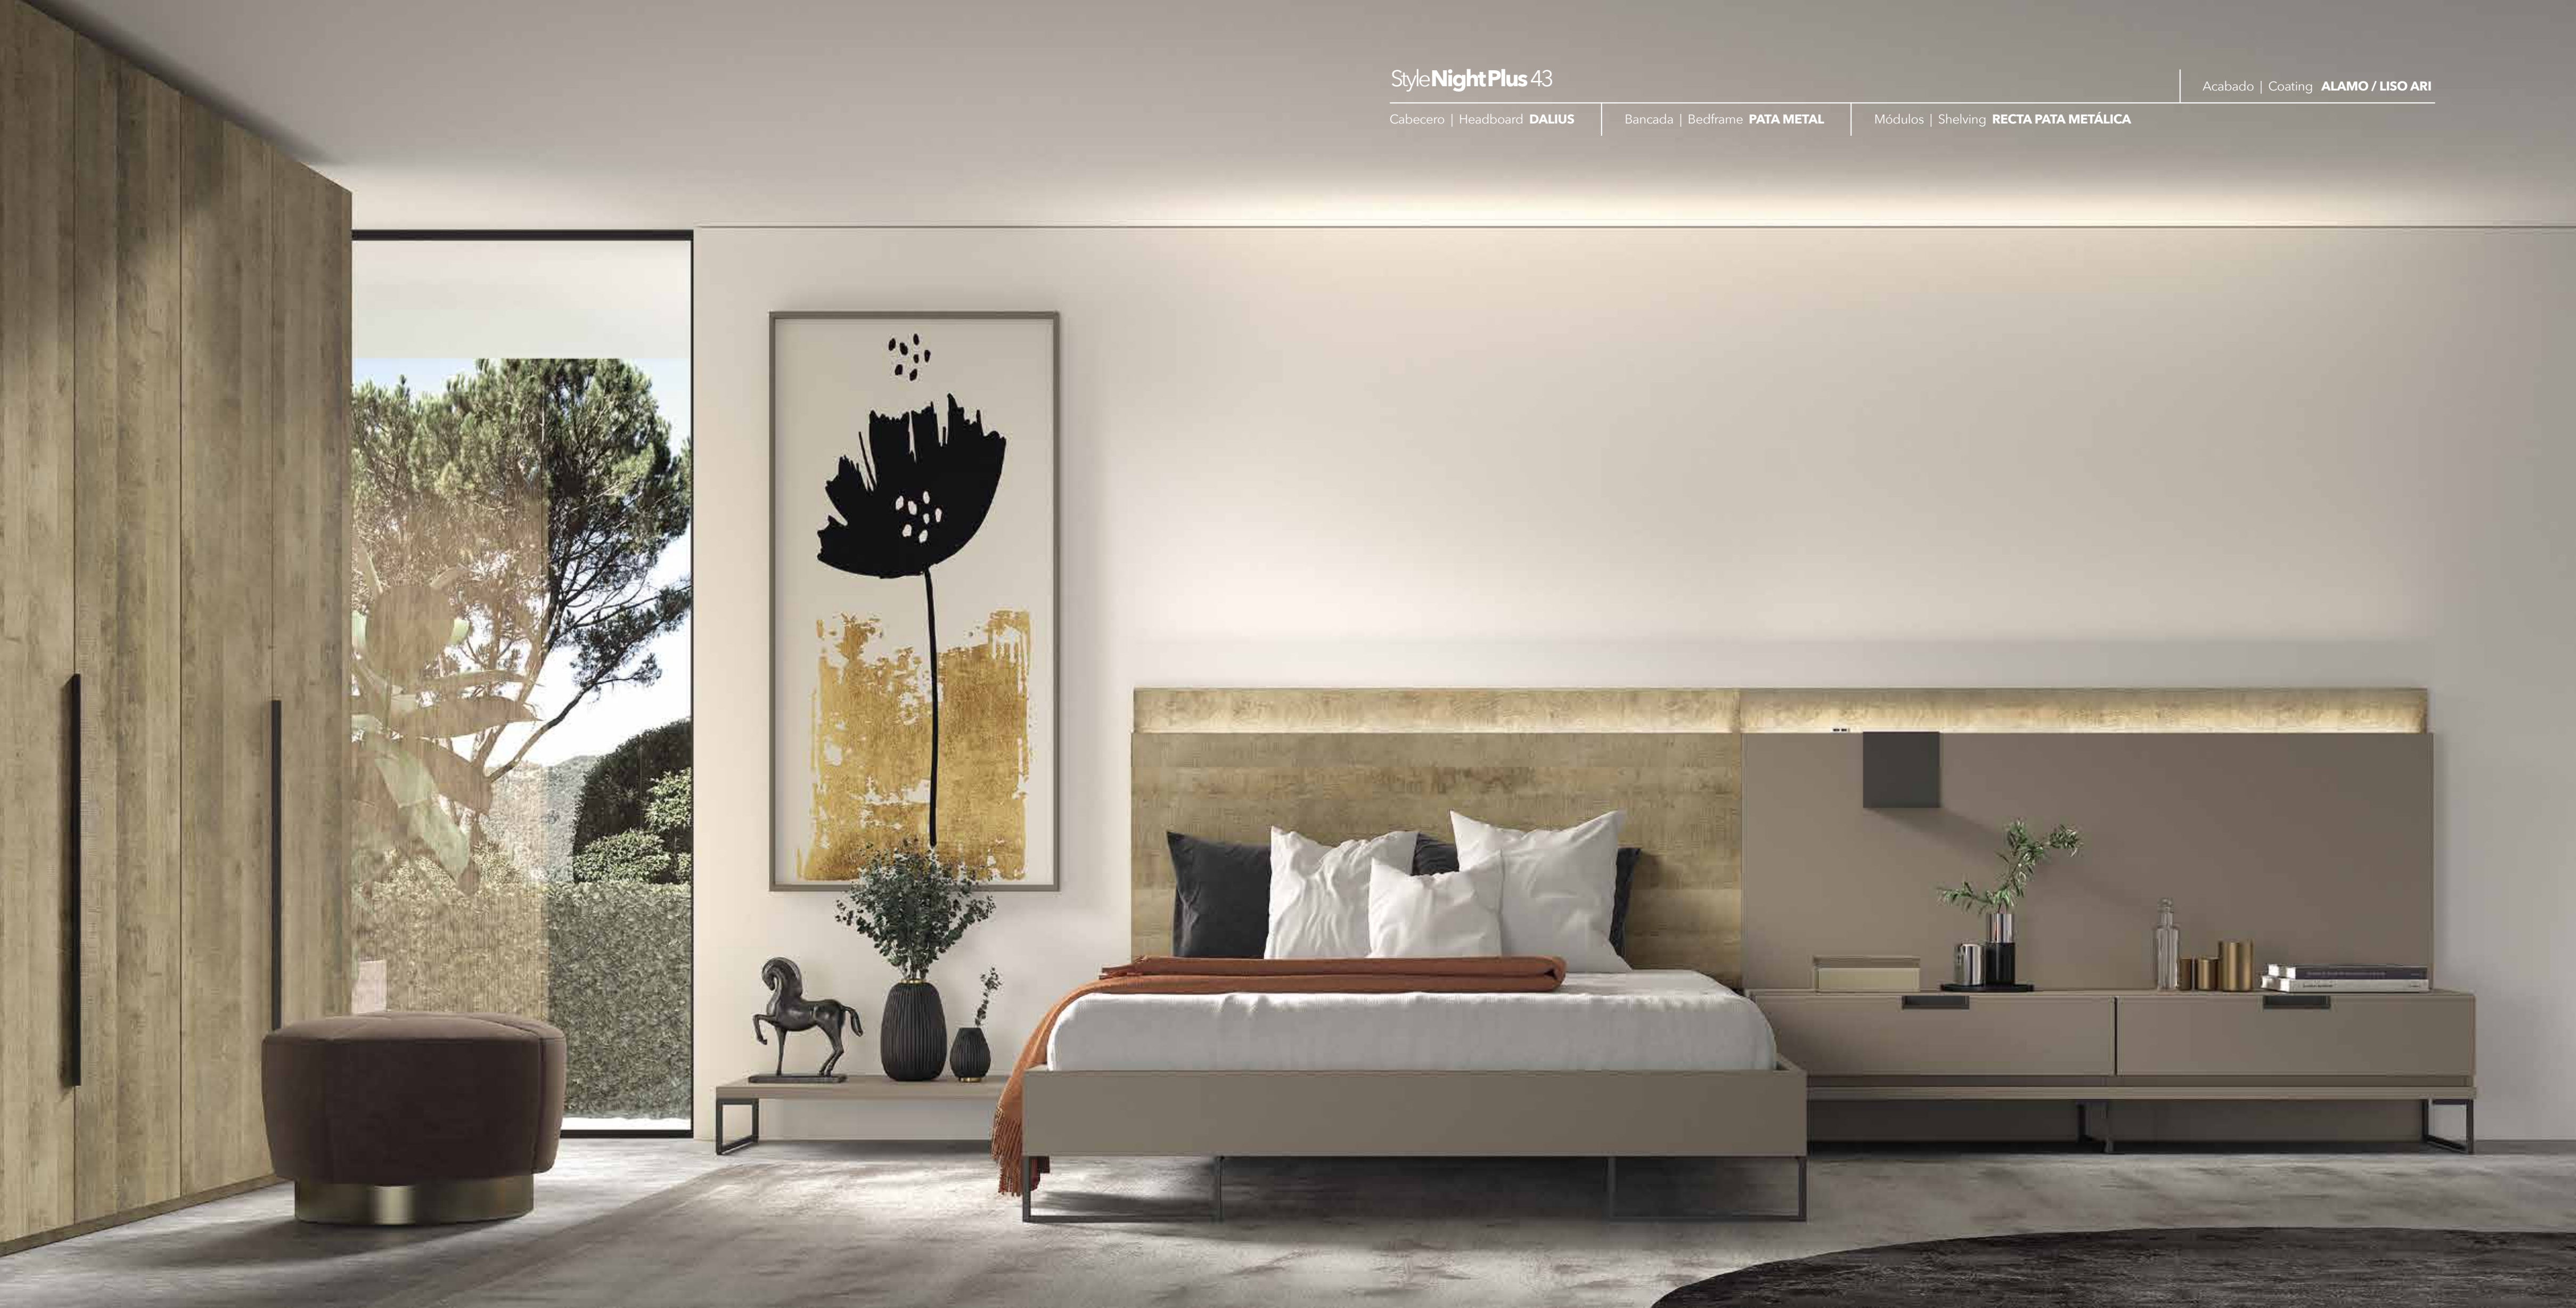

Acabado | Coating **LISO ARI / CEDRO**

StyleNightPlus 43

Acabado | Coating **ALAMO / LISO ARI**

Cabecero | Headboard **DALIUS**

Bancada | Bedframe **PATA METAL**

Módulos | Shelving **RECTA PATA METÁLICA**

StyleNightPlus 44