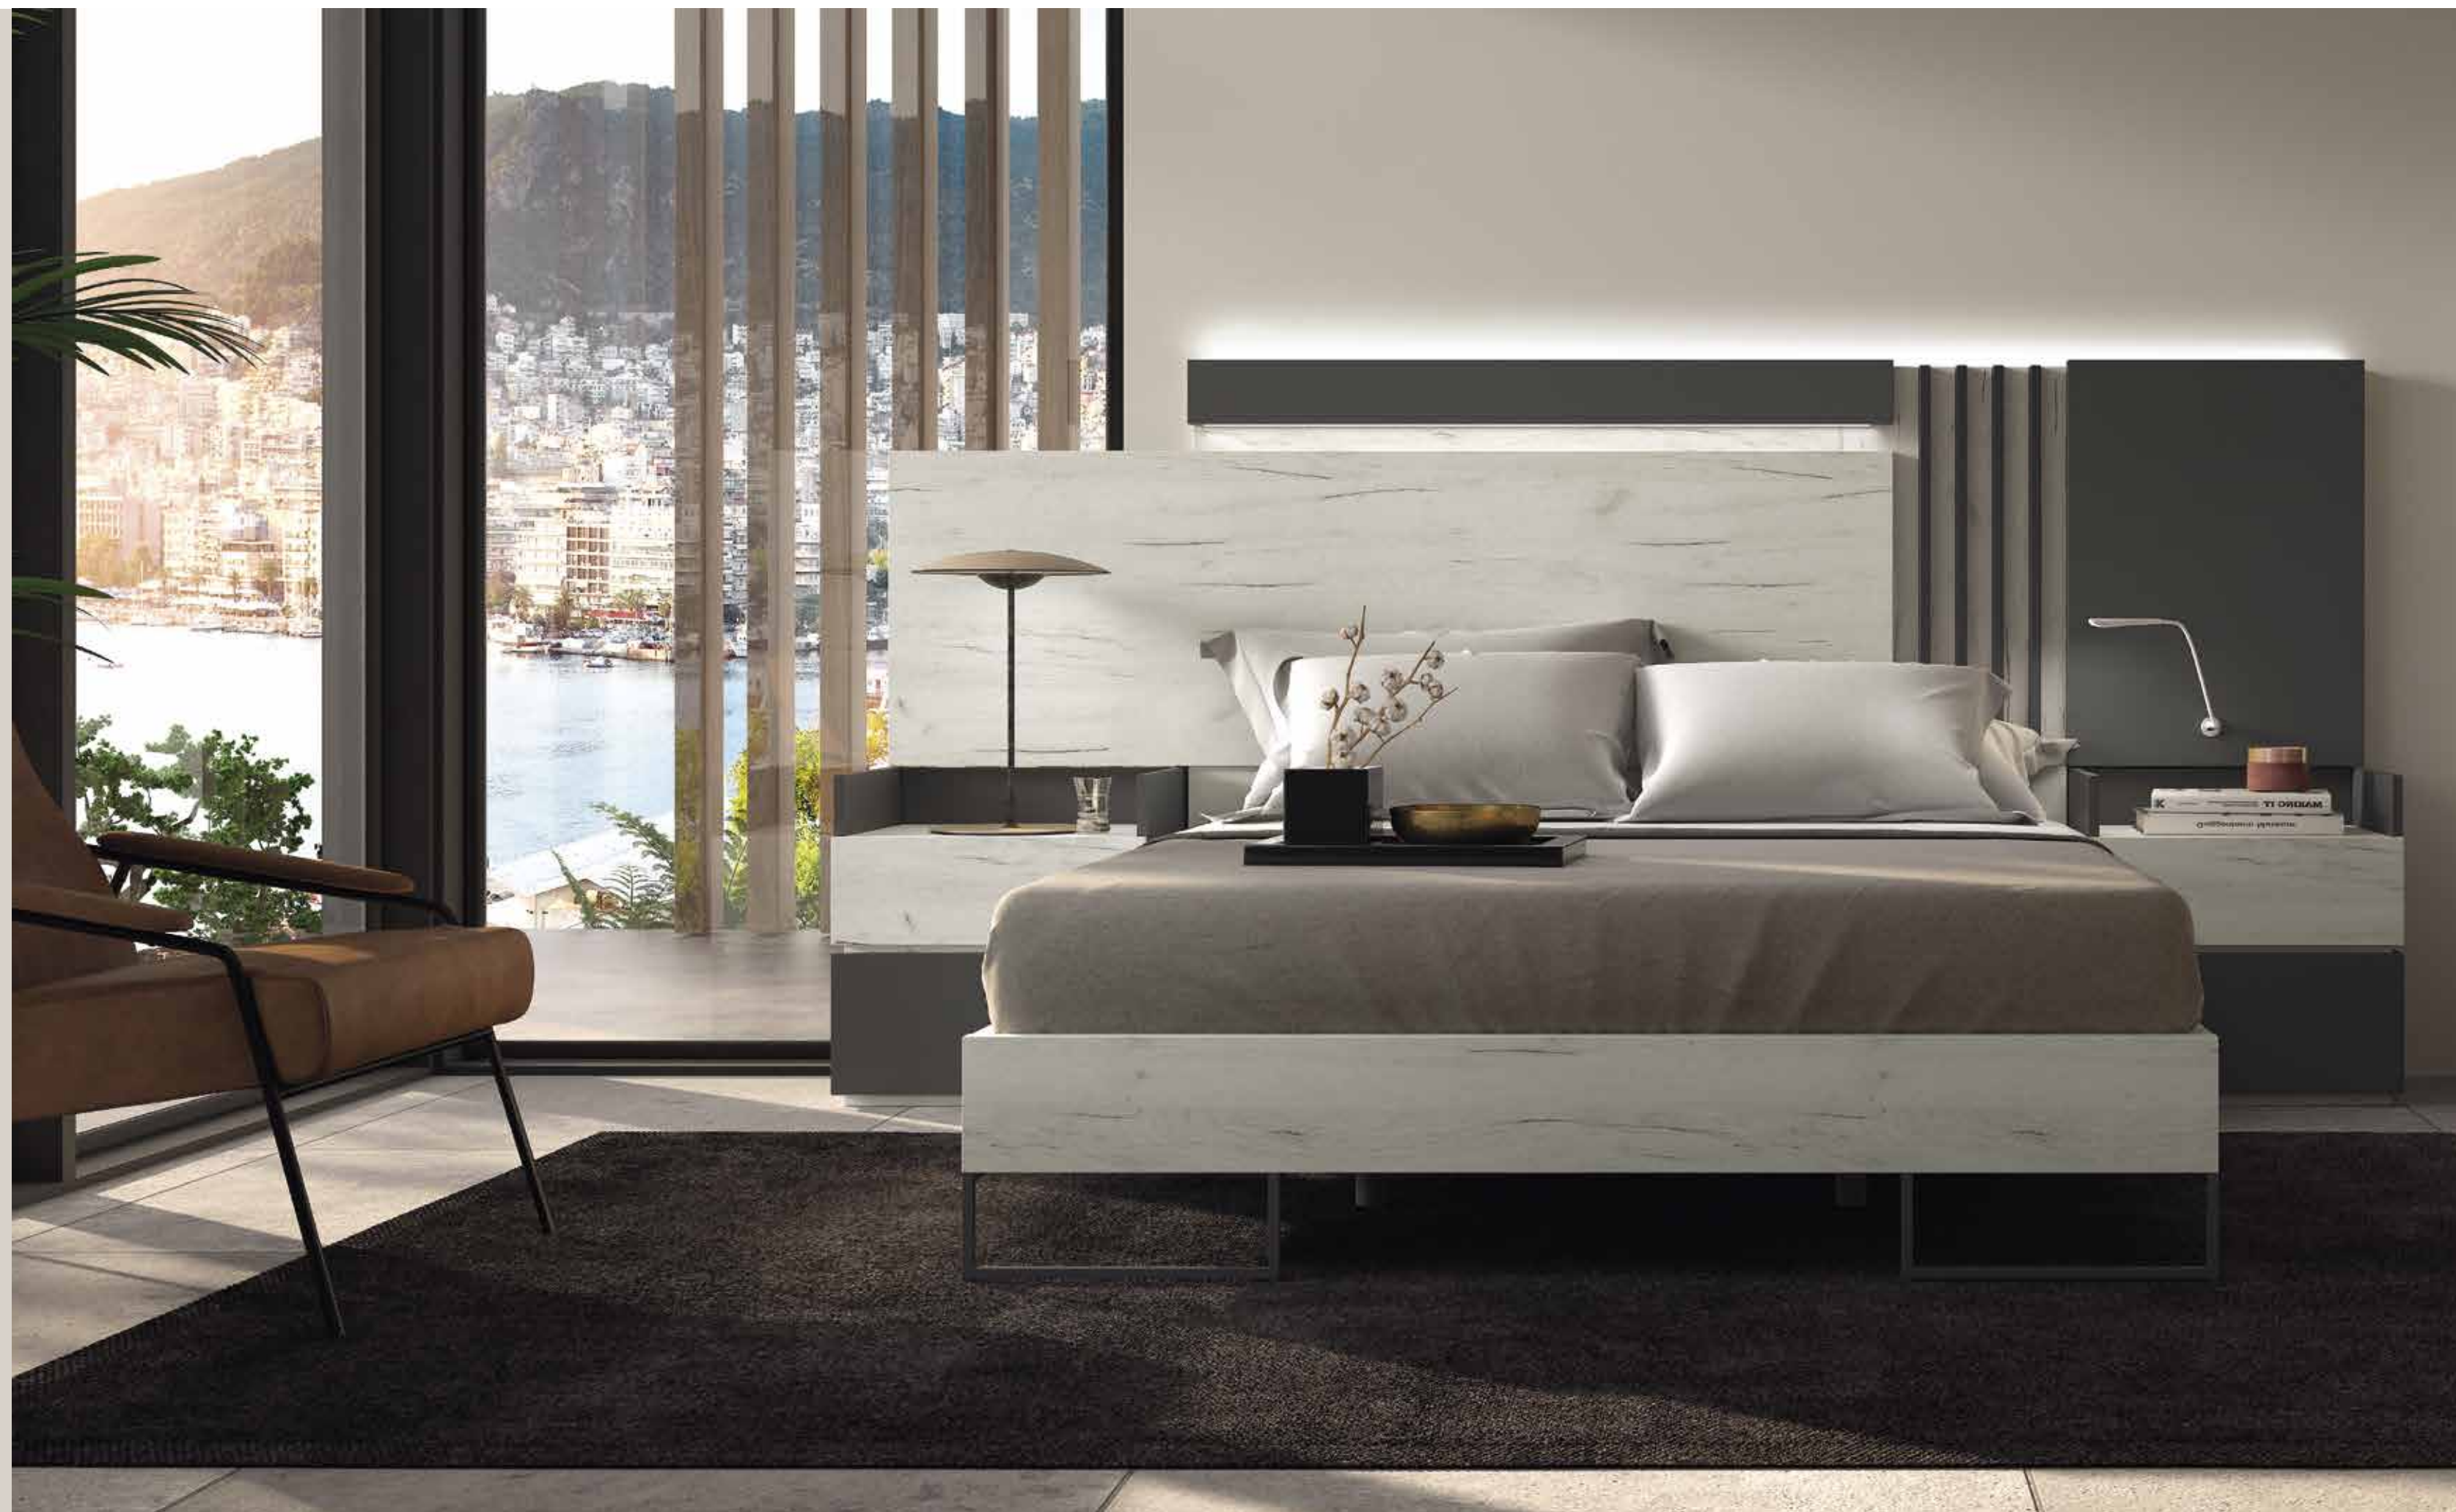

Acabado | Coating
LISO TEI / PERAL

CUBE CÓMODA TOCADOR

CUBE Drawing dressing table

STY>N+

StyleNightPlus 06

Cabecero | Headboard **SABIK**
Bancada | Bedframe **PATA METAL**
Módulos | Shelving **CUBE TRAY**