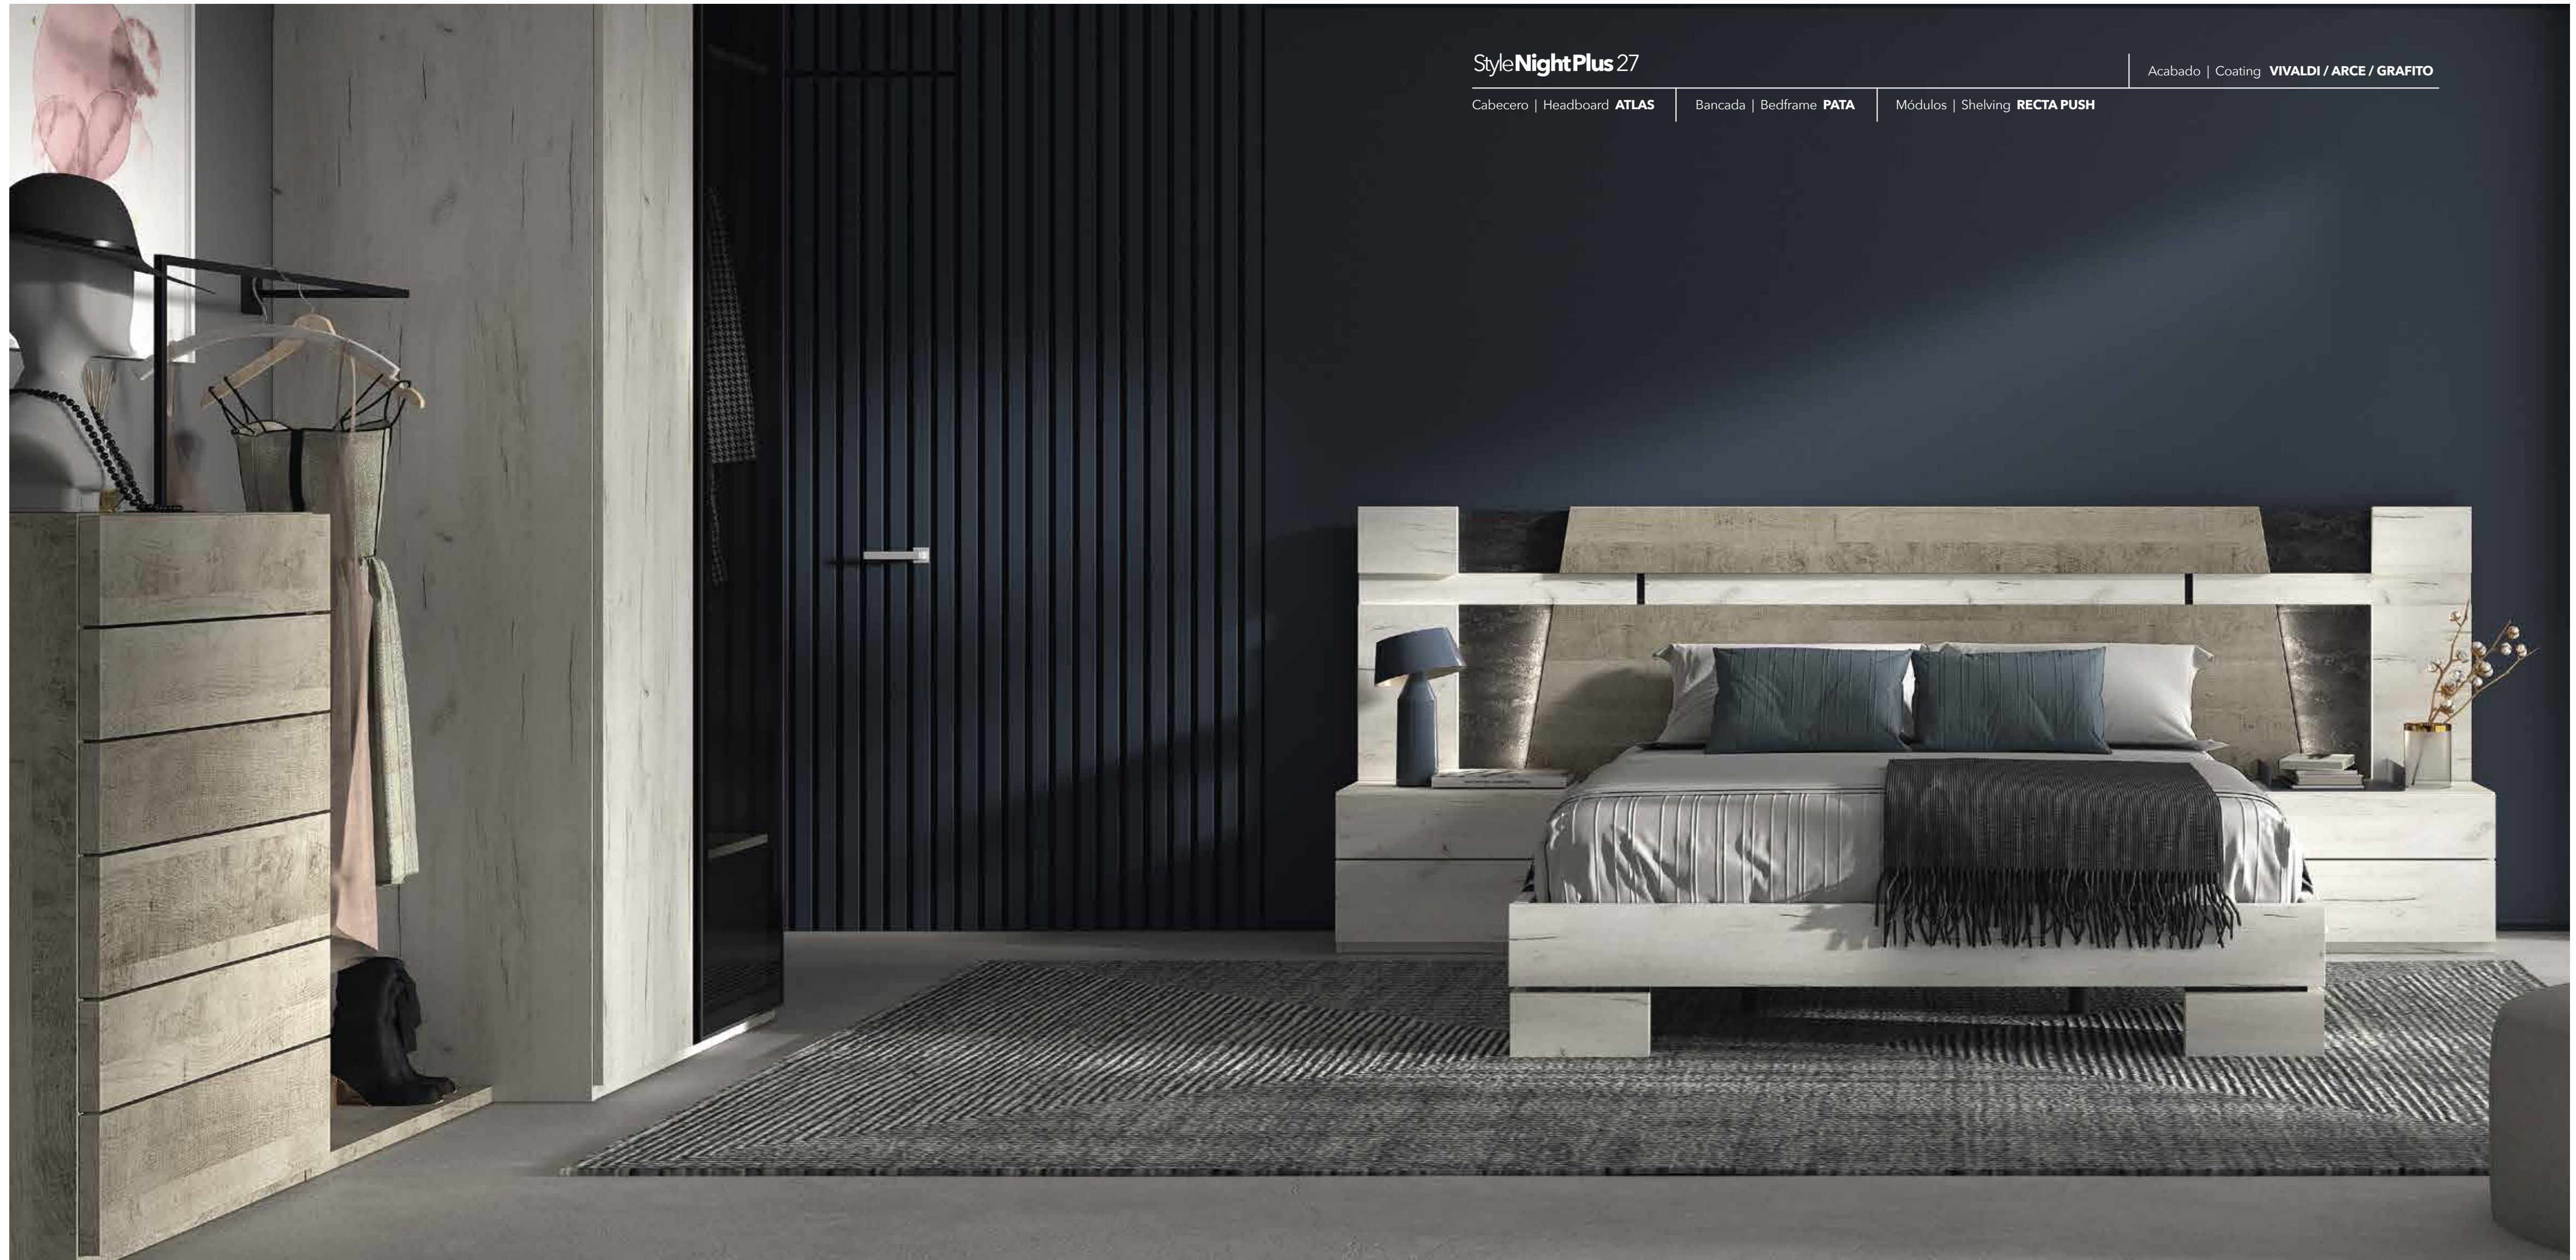

Style **NightPlus 27**

Acabado | Coating **VIVALDI / ARCE / GRAFITO**

Cabecero | Headboard **ATLAS**

Bancada | Bedframe **PATA**

Módulos | Shelving **RECTA PUSH**