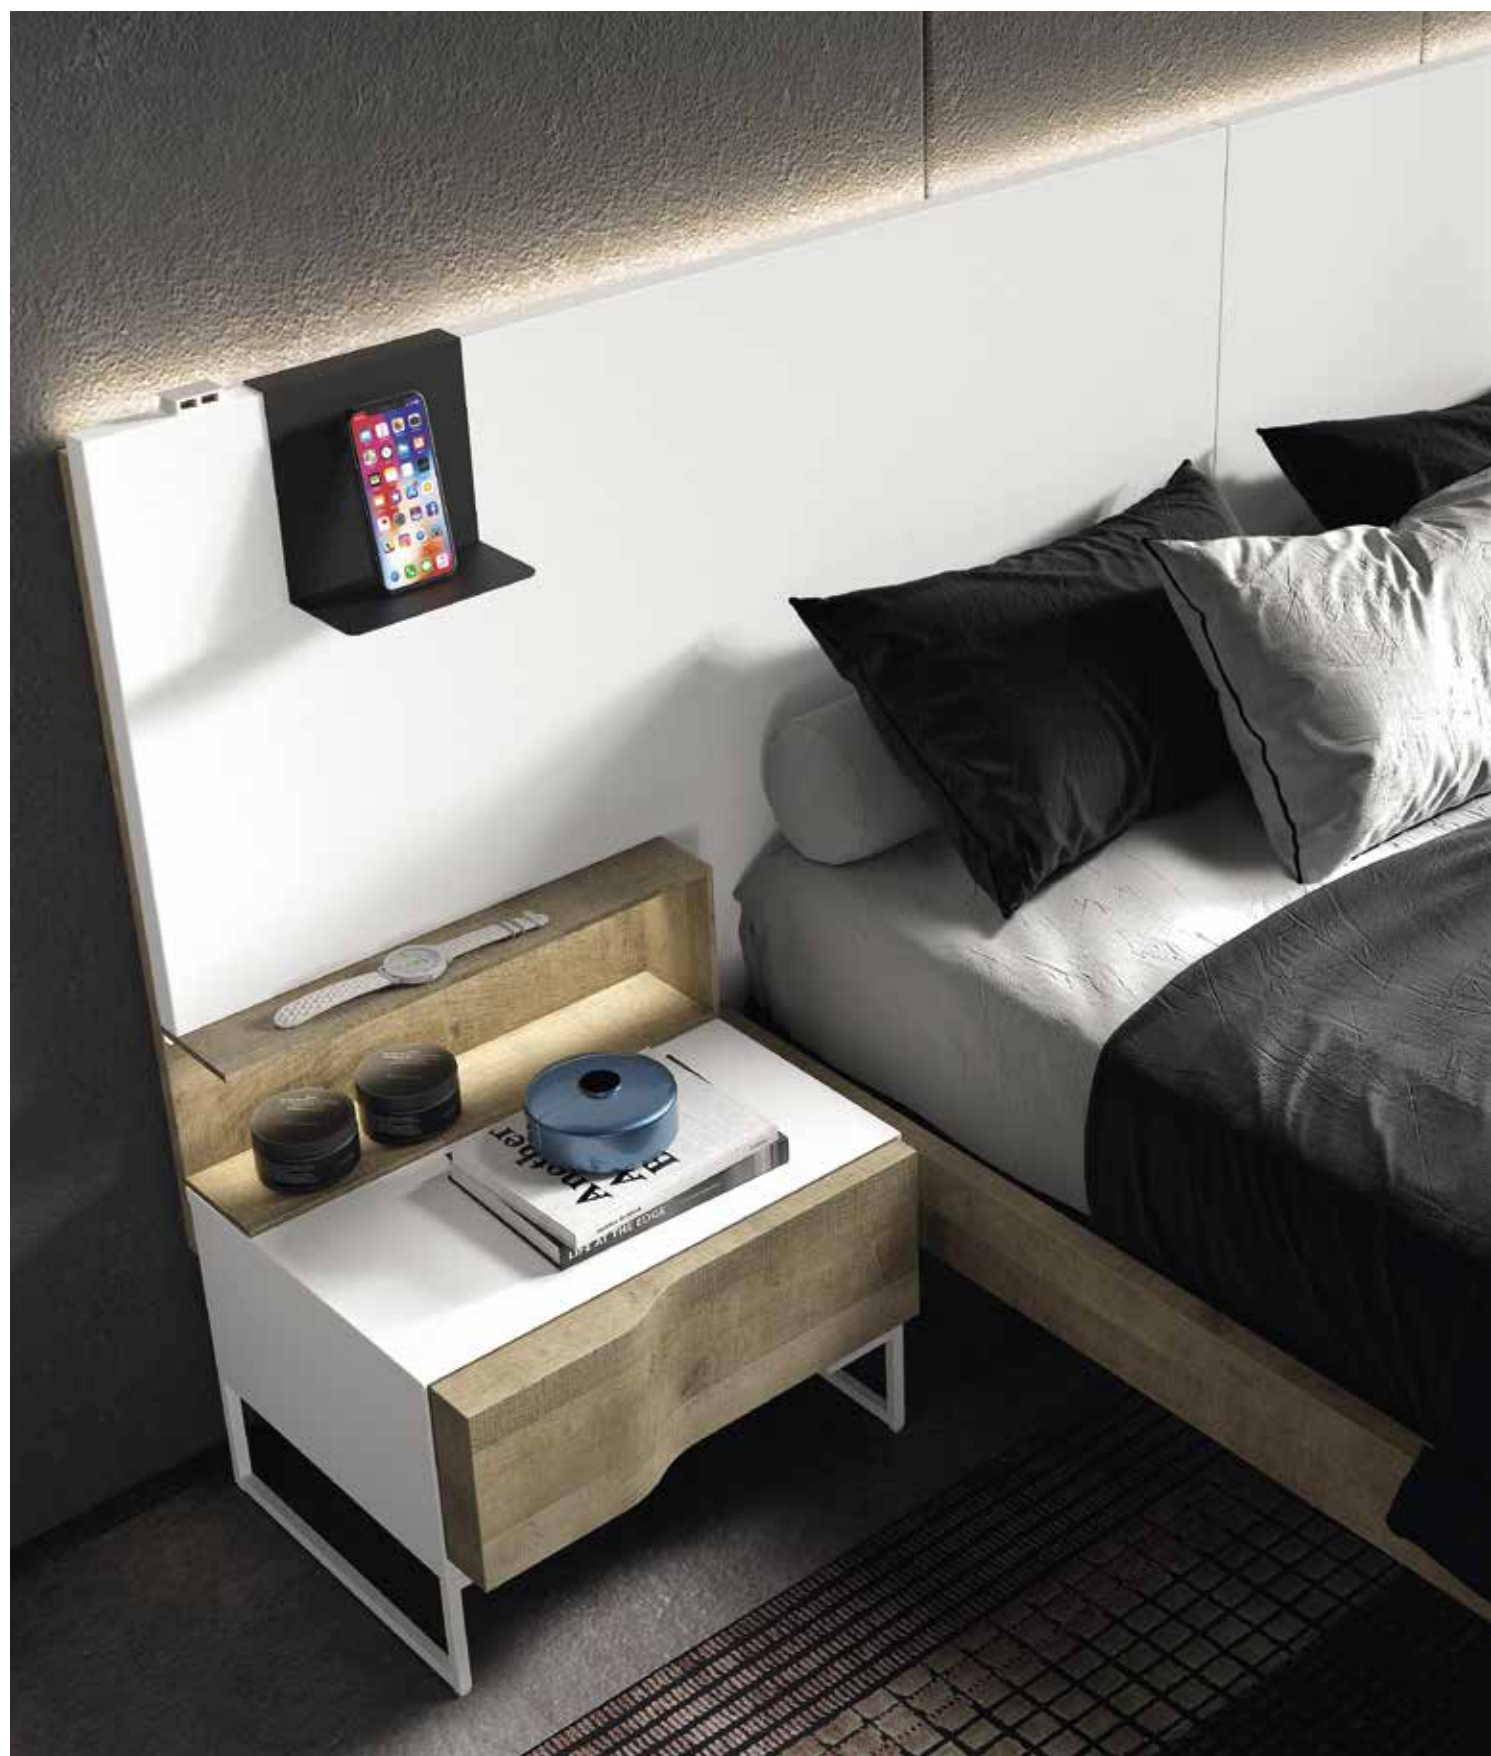

EGEON CABECERO LED

EGEON Led Headboard

StyleNightPlus 12

Cabecero | Headboard **EGEON**

Bancada | Bedframe **RECTA**

Módulos | Shelving **CUBE**

Acabado | Coating **CEDRO / GRAFITO**

StyleNightPlus 13