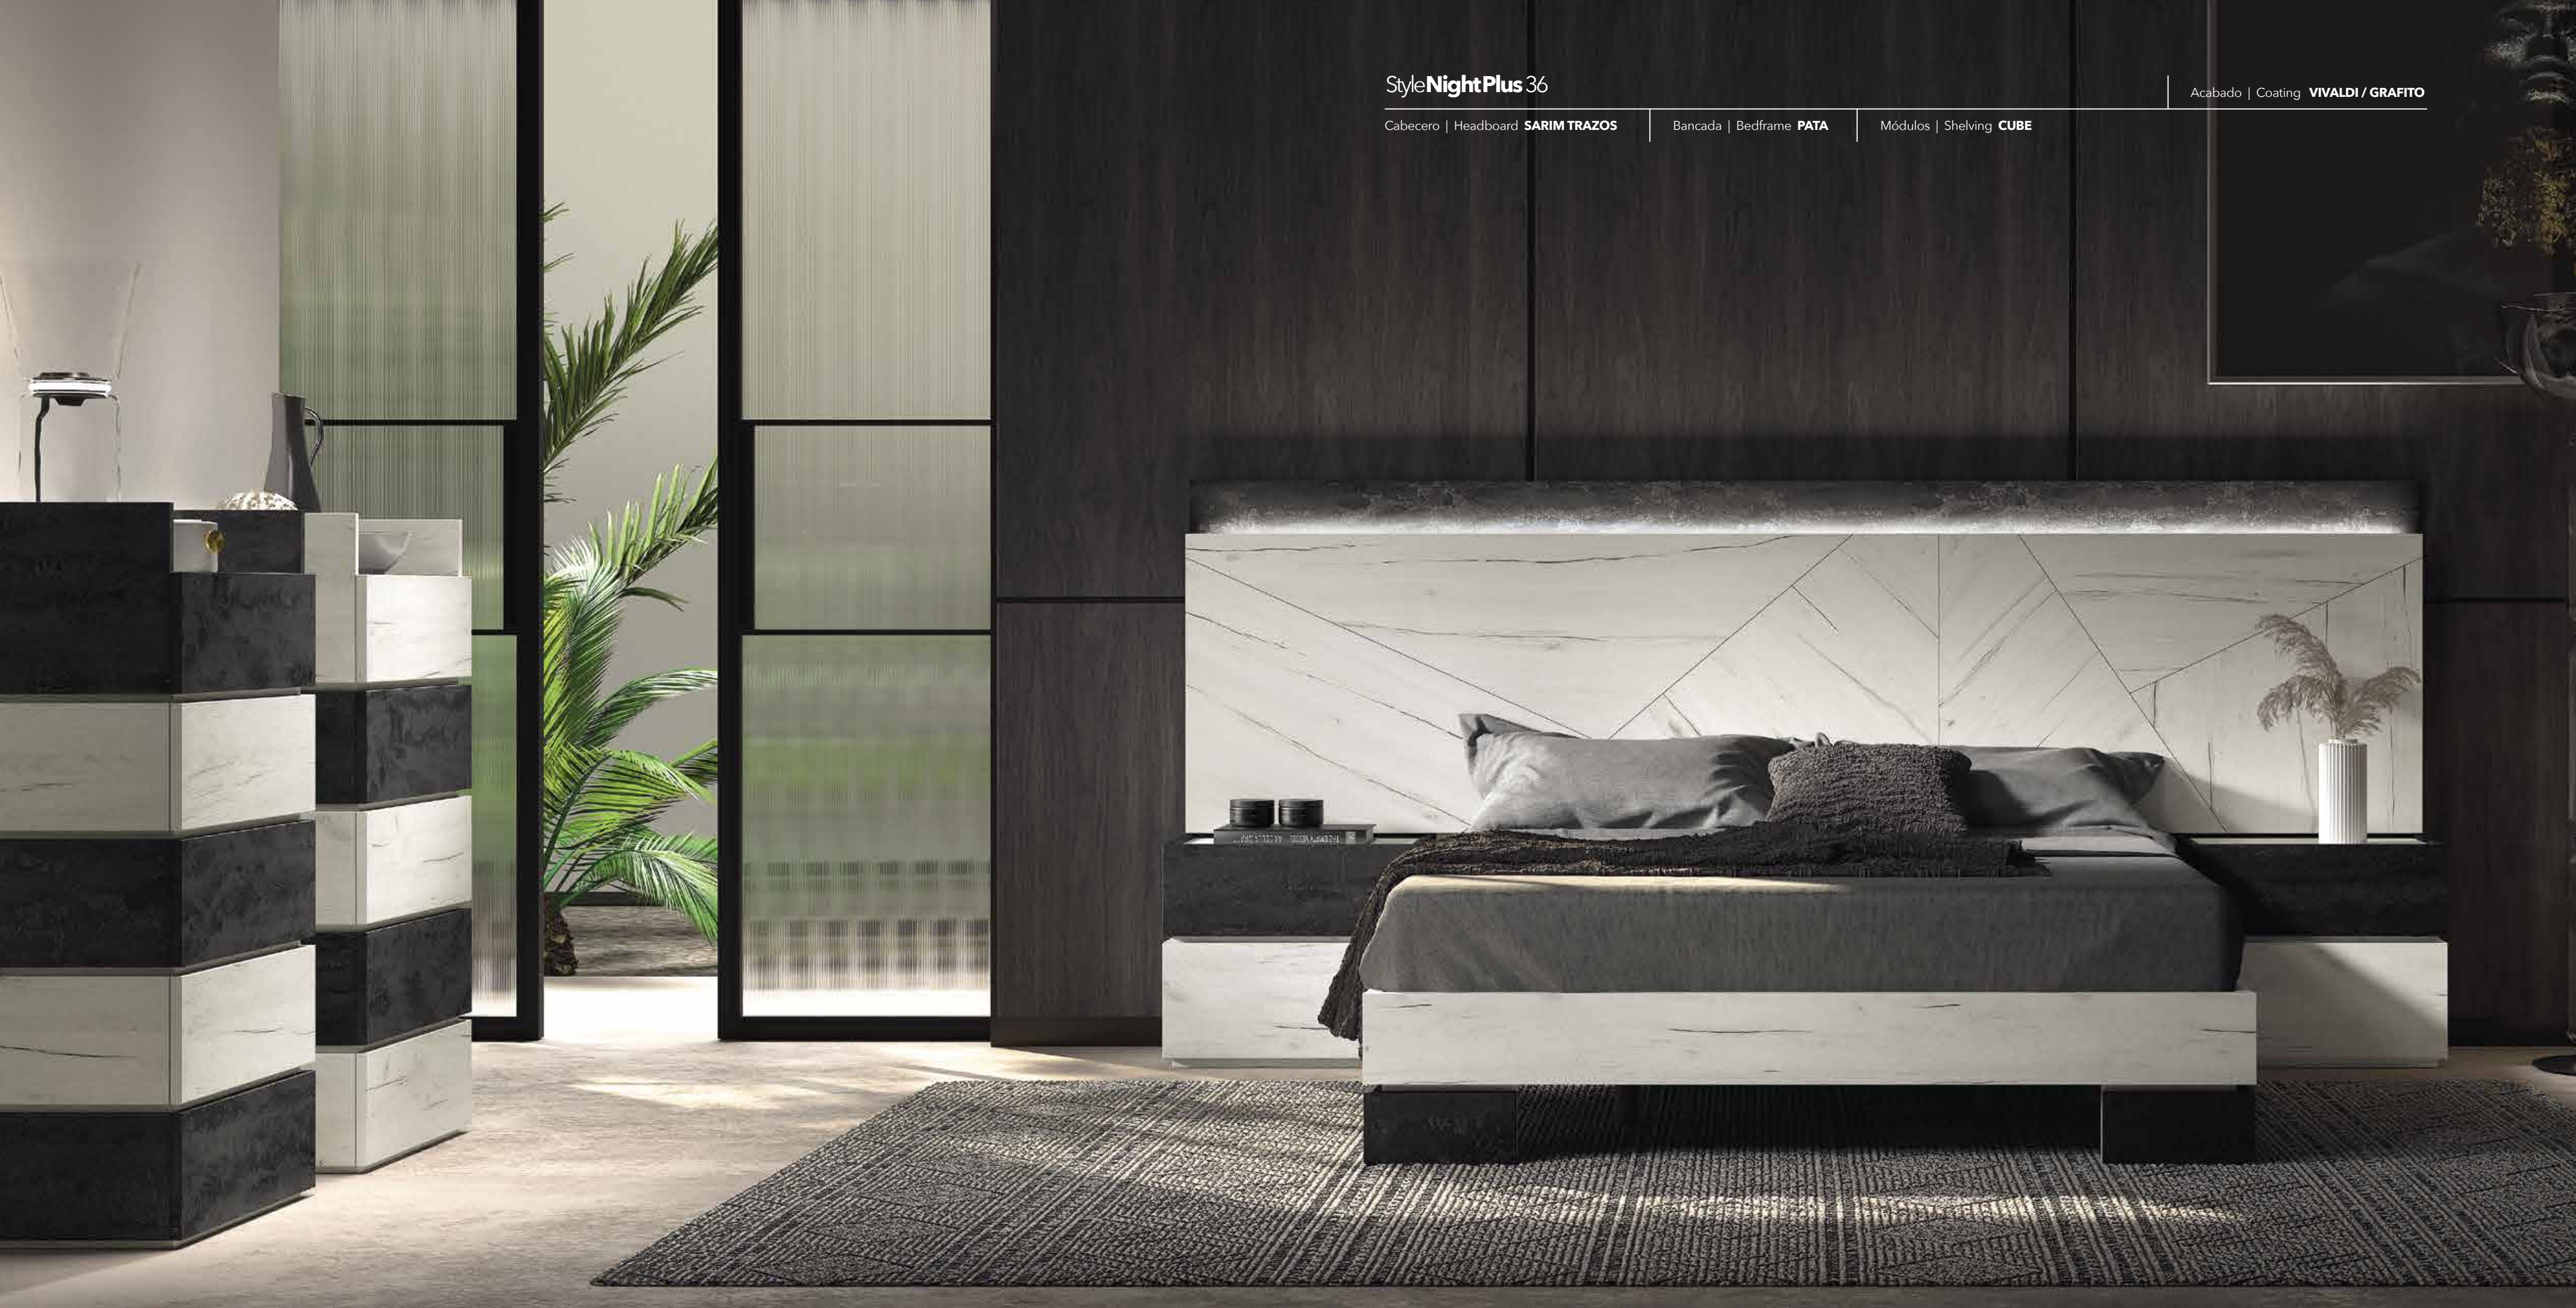

StyleNightPlus 36

Acabado | Coating **VIVALDI / GRAFITO**

Cabecero | Headboard **SARIM TRAZOS**

Bancada | Bedframe **PATA**

Módulos | Shelving **CUBE**