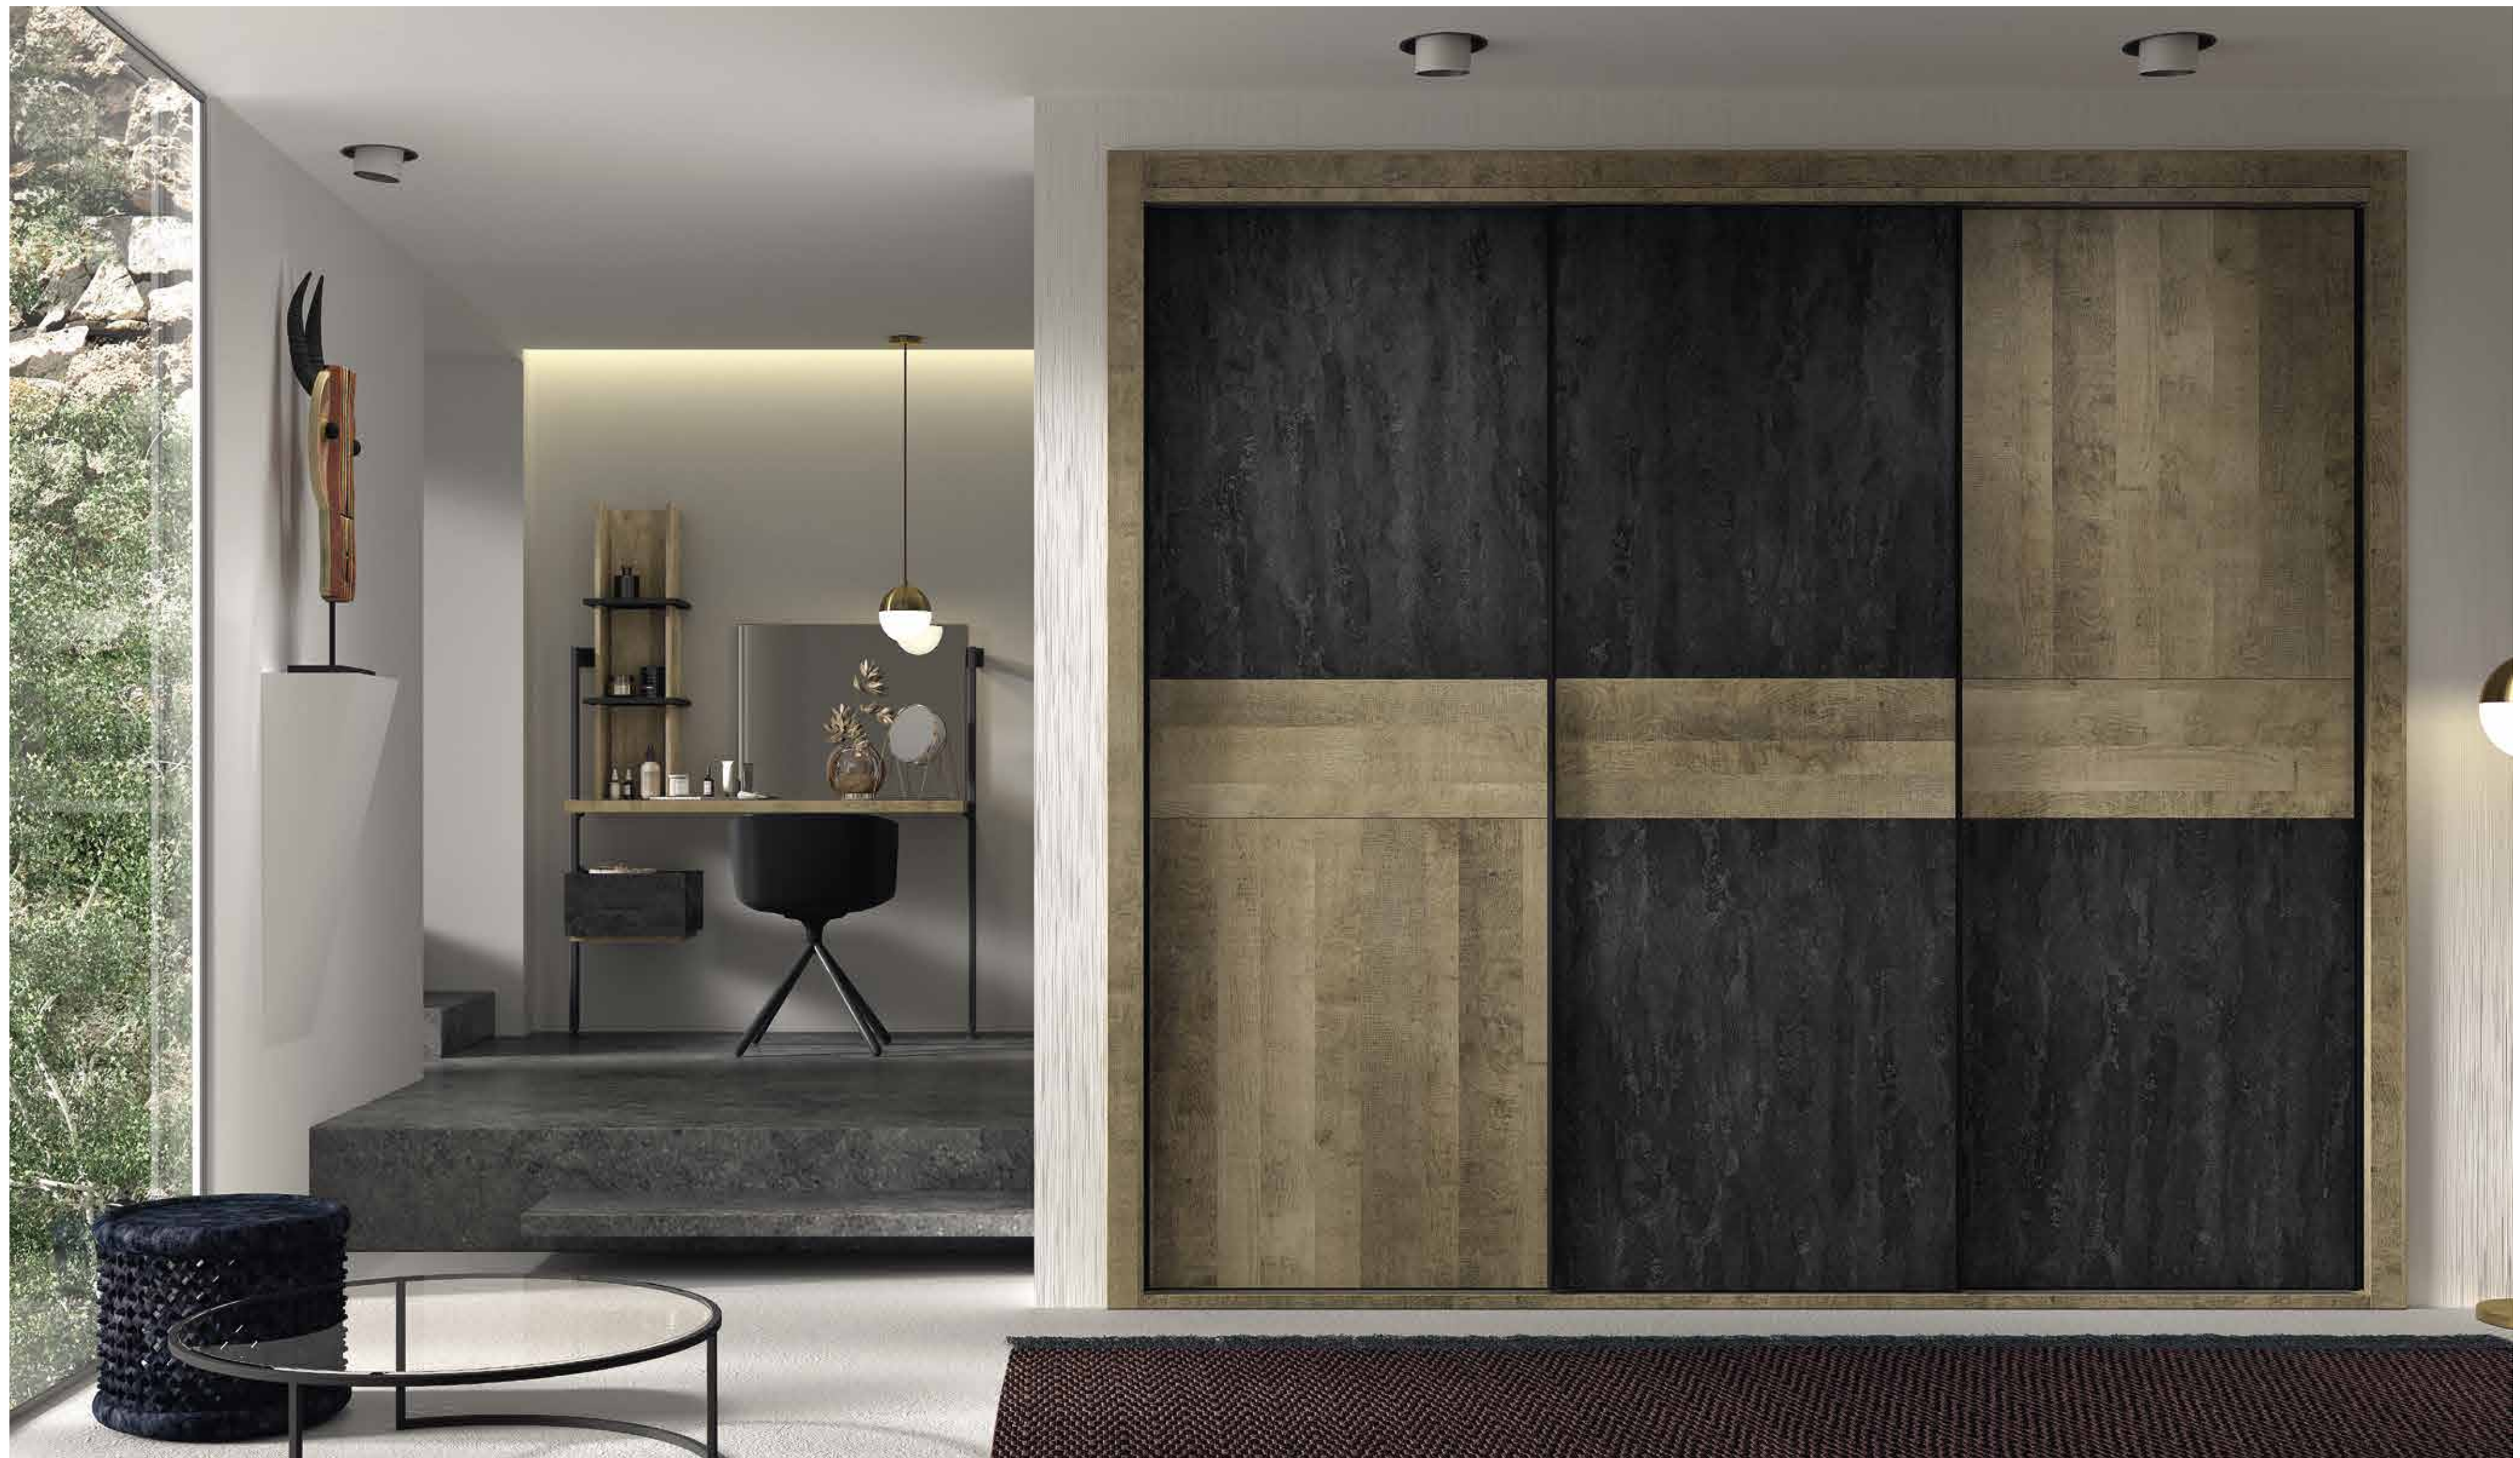

StyleNightPlus 67

Armario empotrado 3 puertas
correderas **PARTIDAS TRIO**

Built-in Wardrobe 3 sliding doors
TRIO PARTIDAS

Acabado | Coating **ALAMO / GRAFITO**
Molduras | Frames **NEGRO**