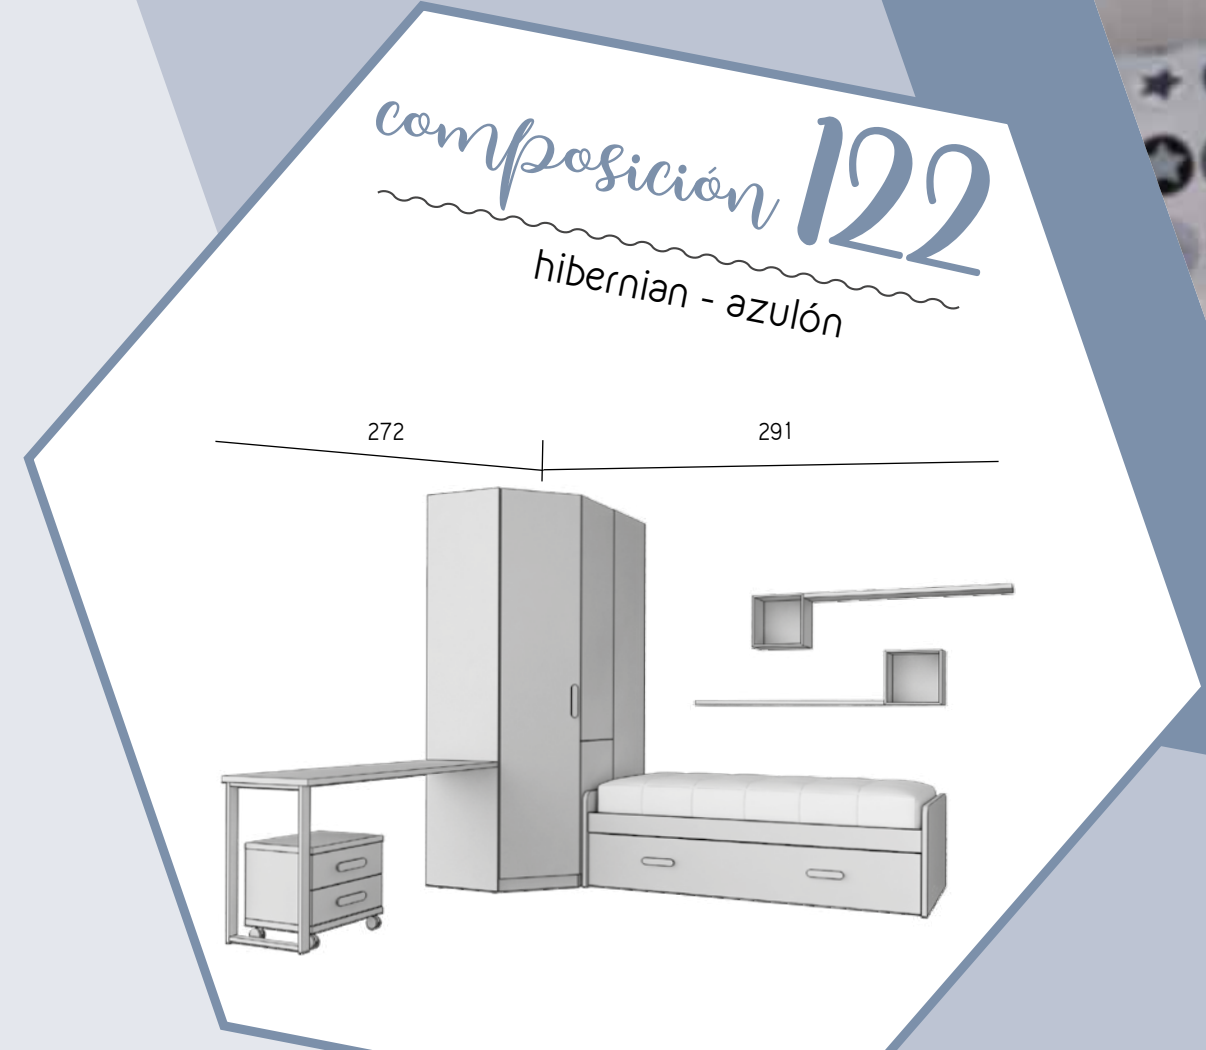

Pata metálica cobre

Pata metálica negra

composición 121
blanco - yellow

camas-nido

cama nido + somier arrastre

cama nido + 2 cajones nido

cama nido + módulo 3 cajones

abatibles