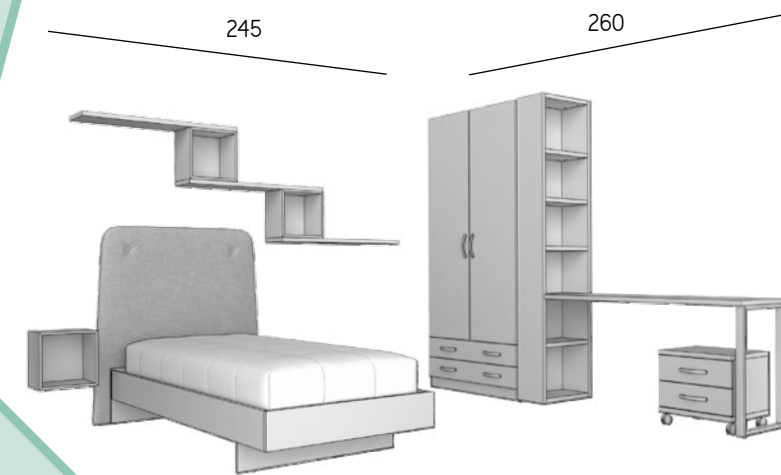

cabezal House -
canapé con base tapizada