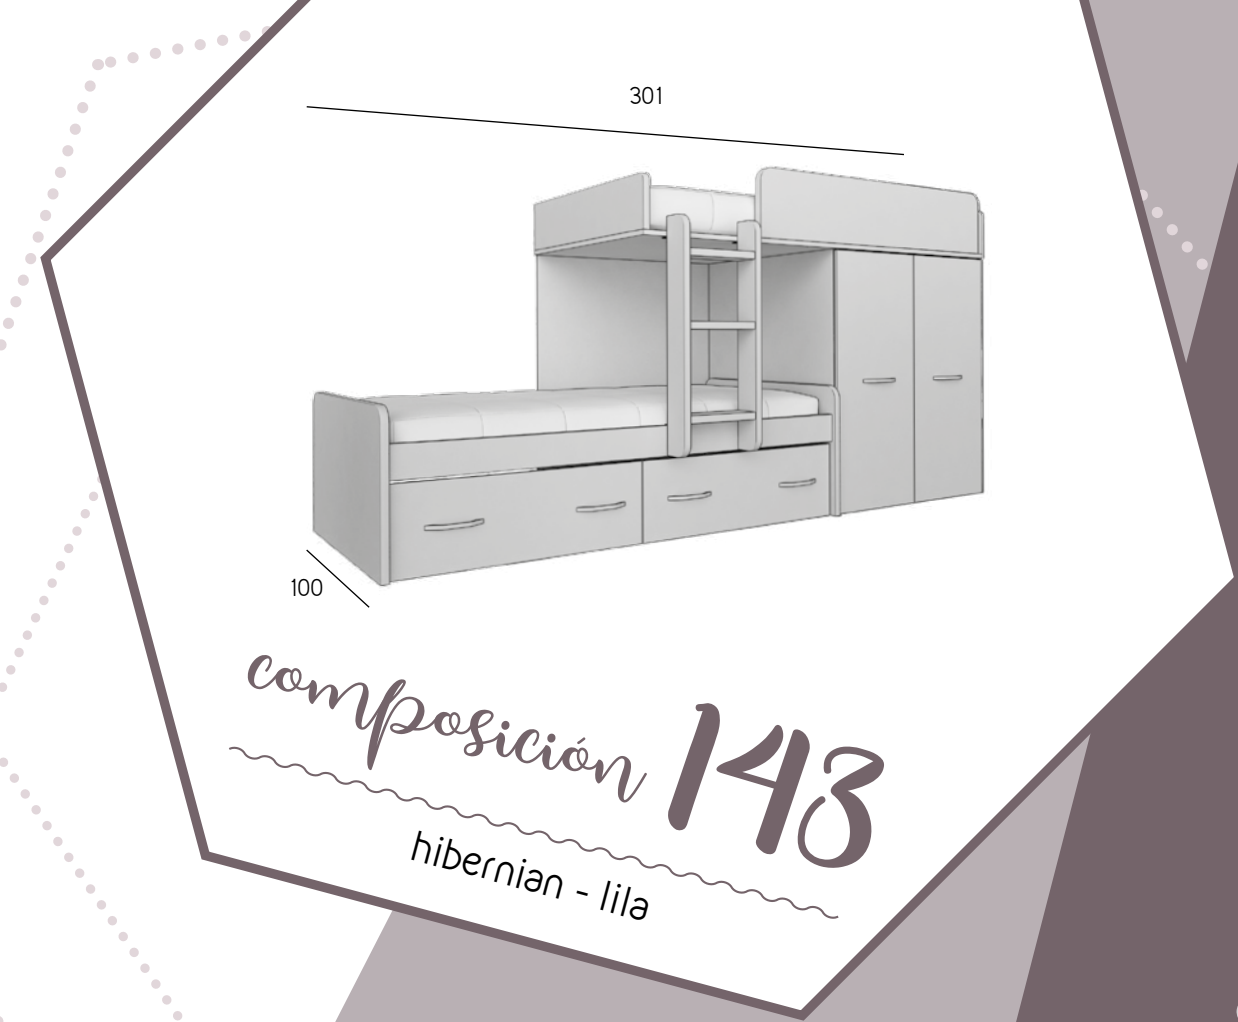

composición 140
hibernian - azulón

cajón arrastre para litera

composición 141

bambú - okume

201

módulo block vestidor

módulo block vestidor

módulo block armario 2 puertas

estantería de 8 huecos

armarios

2 alturas
218,5 y 238,5 cm
espaciosos
estantes espesor 3 cm
interiores
acabado textil
con o sin
cajones exteriores
anchos de 40 , 50, 80 y 100
muchas opciones
de acabados
y tiradores