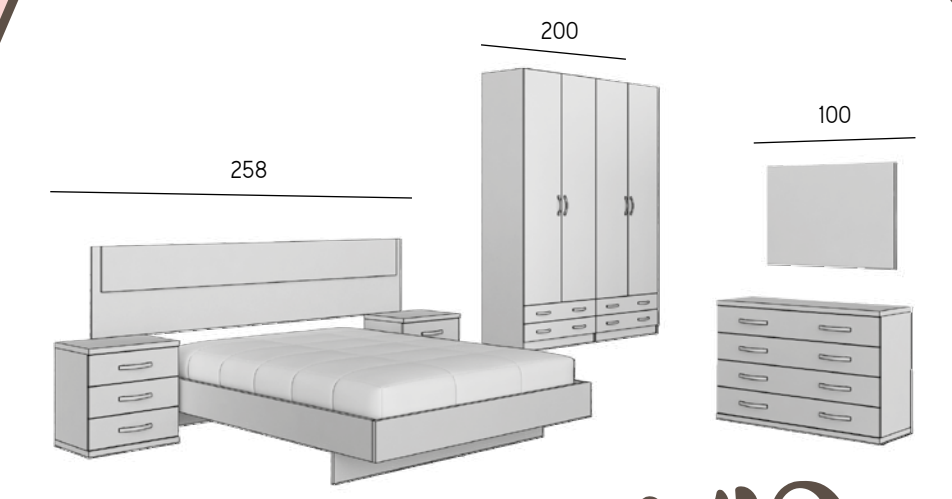

comodines

ruedas

composición 149
blanco - stera