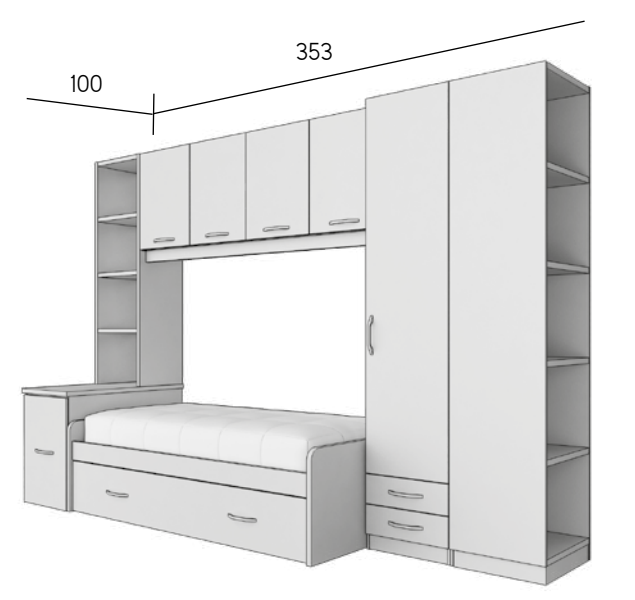

composición 120
blanco - malva