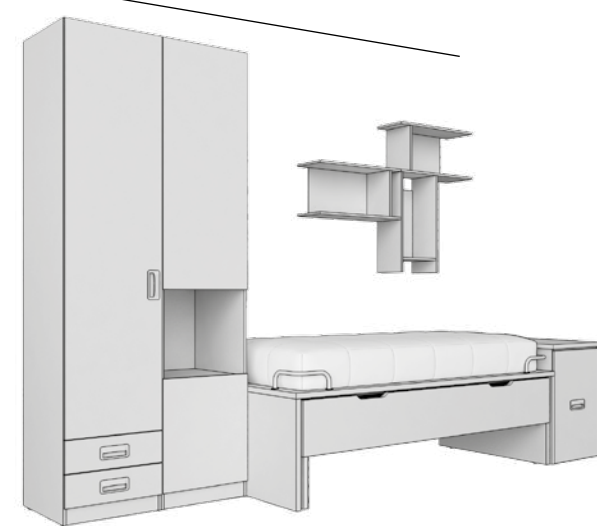

composición III

bambú - piedra

349