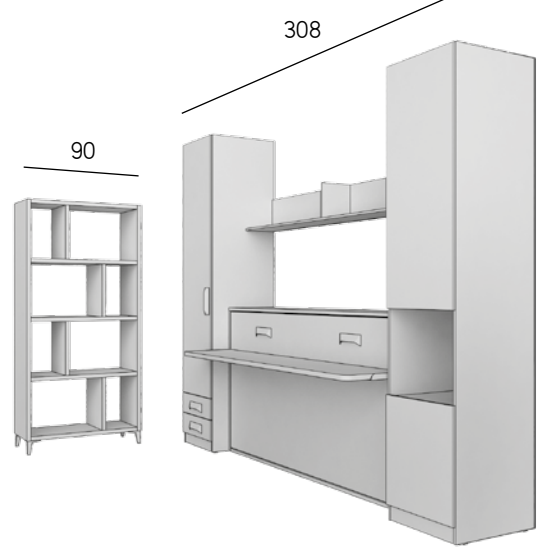

composición 129

hibernian - musgo