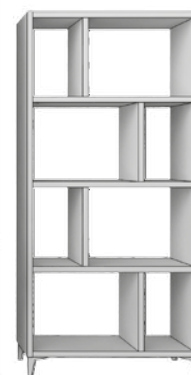

composición 125

bambú - piedra

207

90