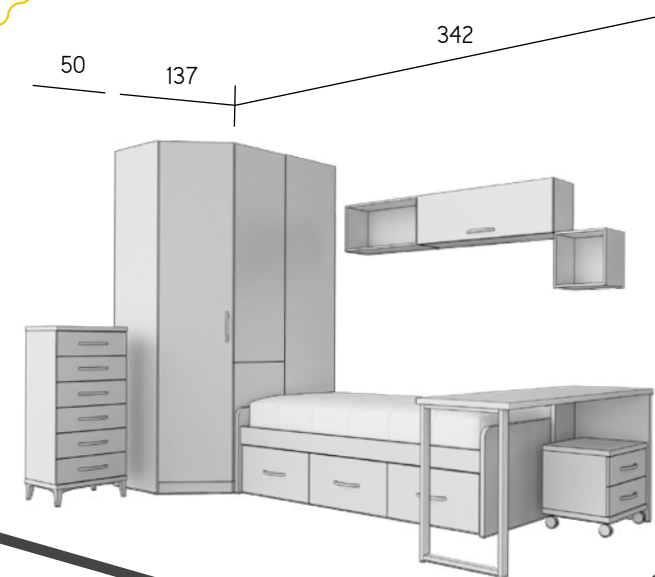

Pata metálica blanca

composición 121
blanco - yellow