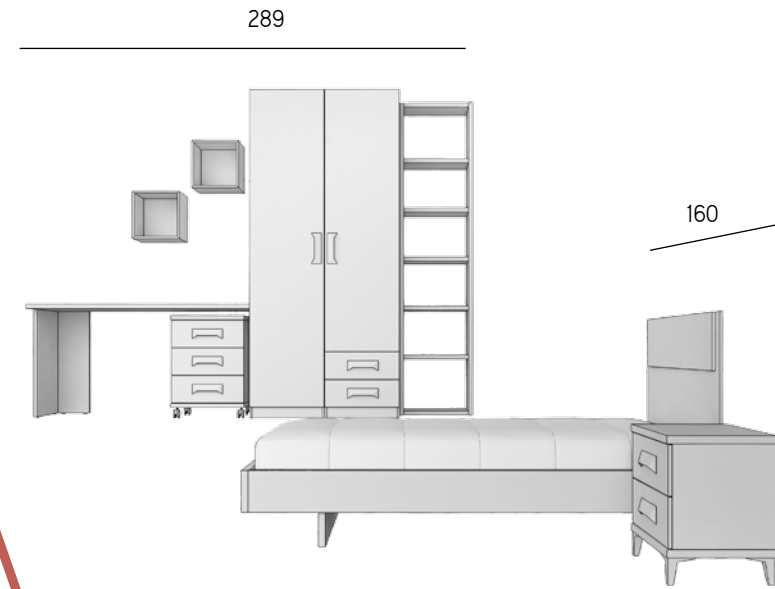

composición 136

blanco - teja