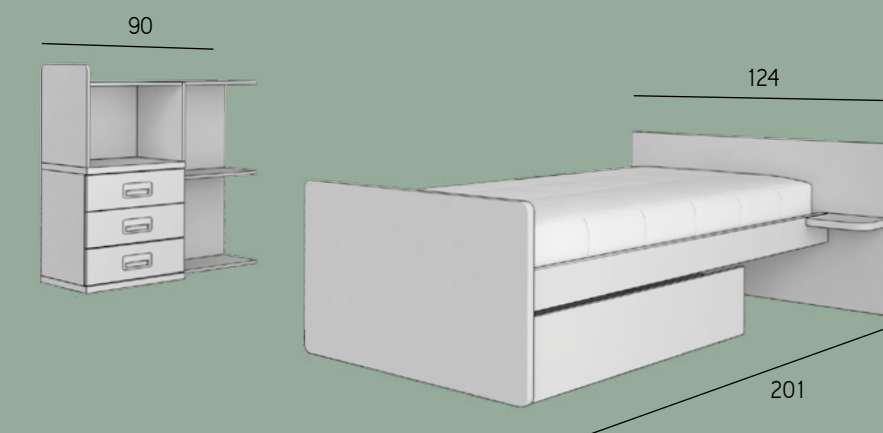

composición 145

blanco - espiga