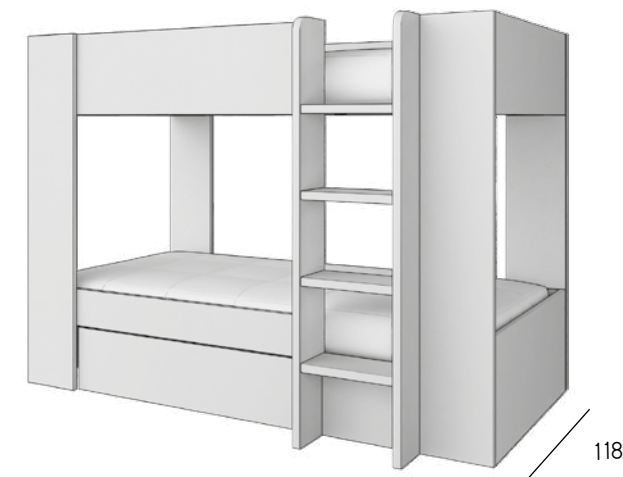

cajón arrastre para litera

composición 141

bambú - okume

201