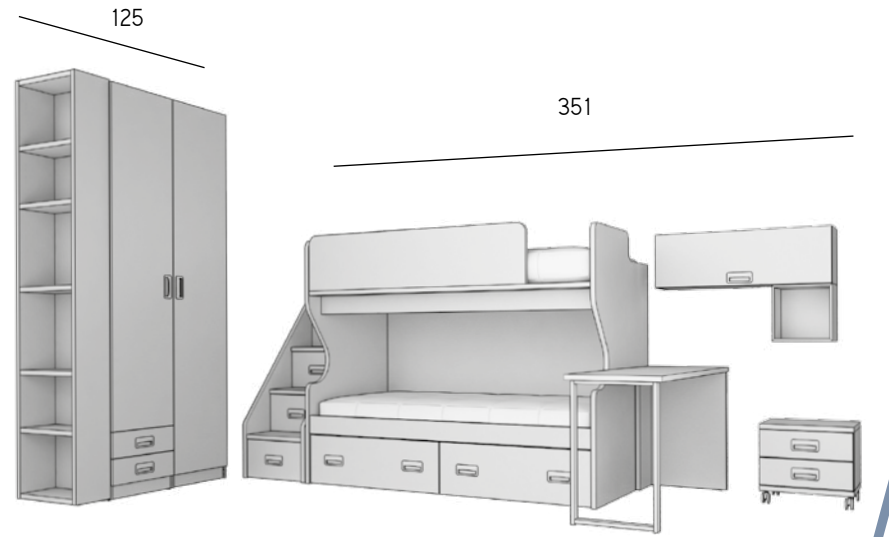

composición 140
hibernian - azulón