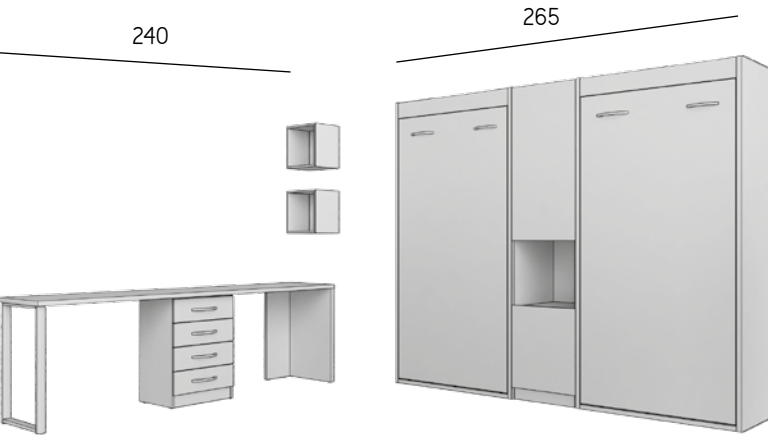

composición 128
hibernian - rosa