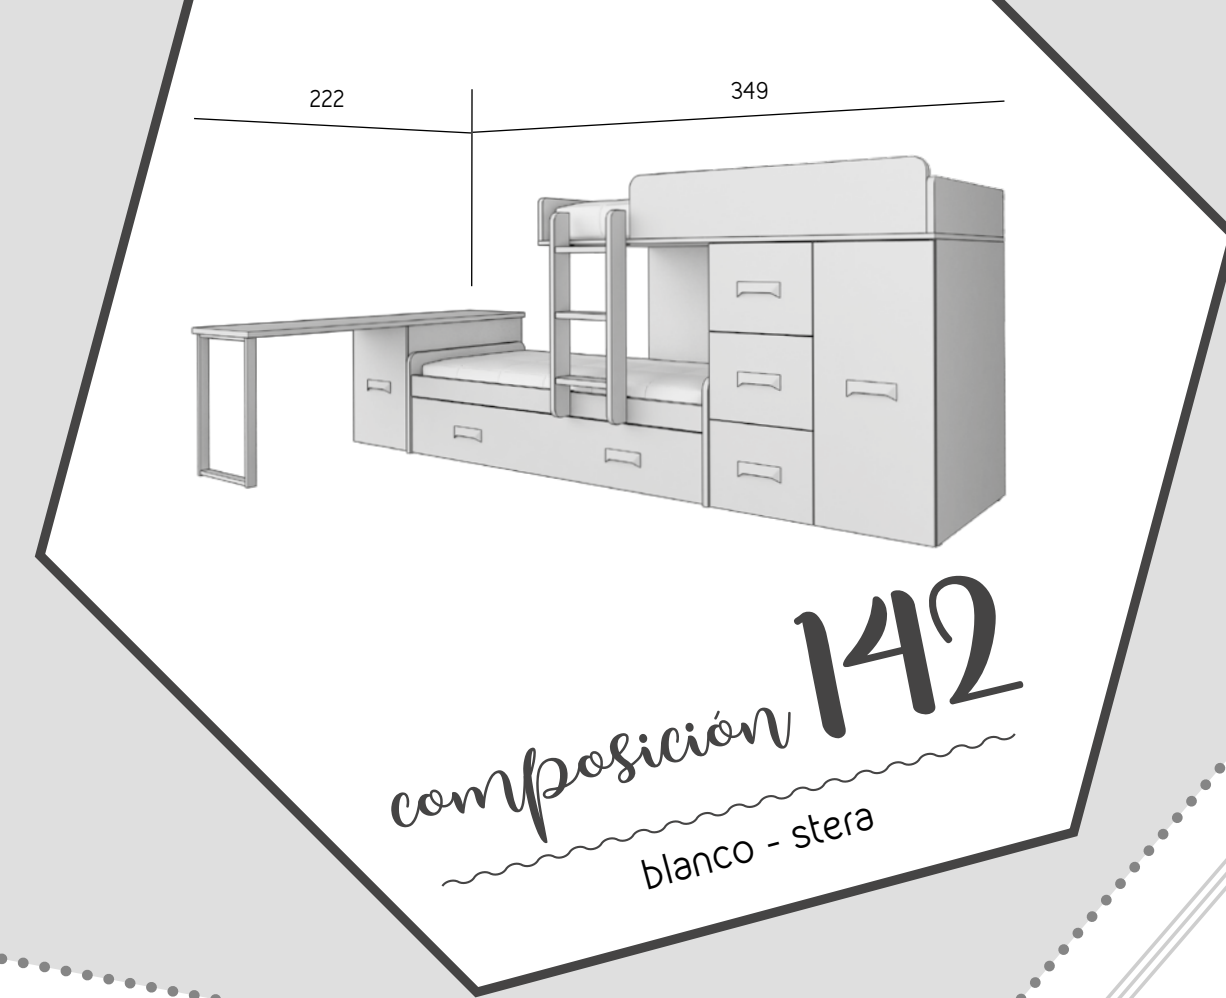

módulo block vestidor