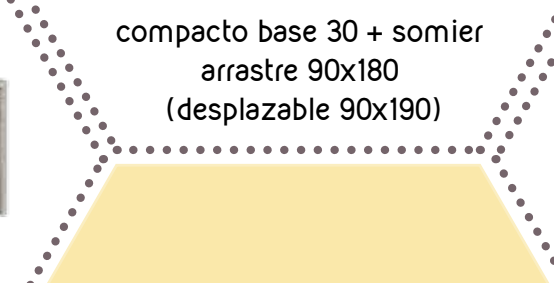

compacto con 3 cajones intermedios + nido

compacto con cama extraible oculta

compacto con 3 cajones intermedios + 2 cajones nido

compacto base 30 + 2 cajones nido (desplazable 90x190)

compacto base 30 + somier arrastre 90x180 (desplazable 90x190)

compacto base 30 + 3 cajones (desplazable 90x190)

compacto base 30 (desplazable 90x190)

nuestros compactos

compactos base 30

nidos

somier de arrastre cama nido

116

blanco - stera - teja