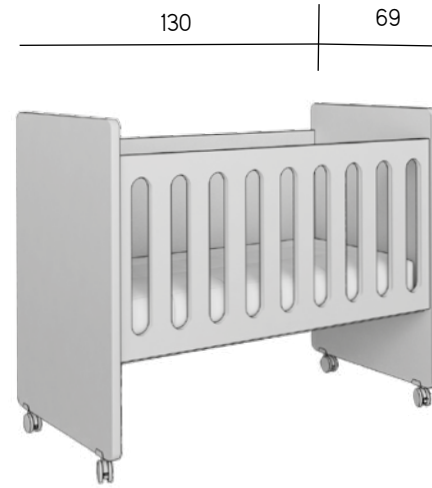

composición 147

bambú - blanco