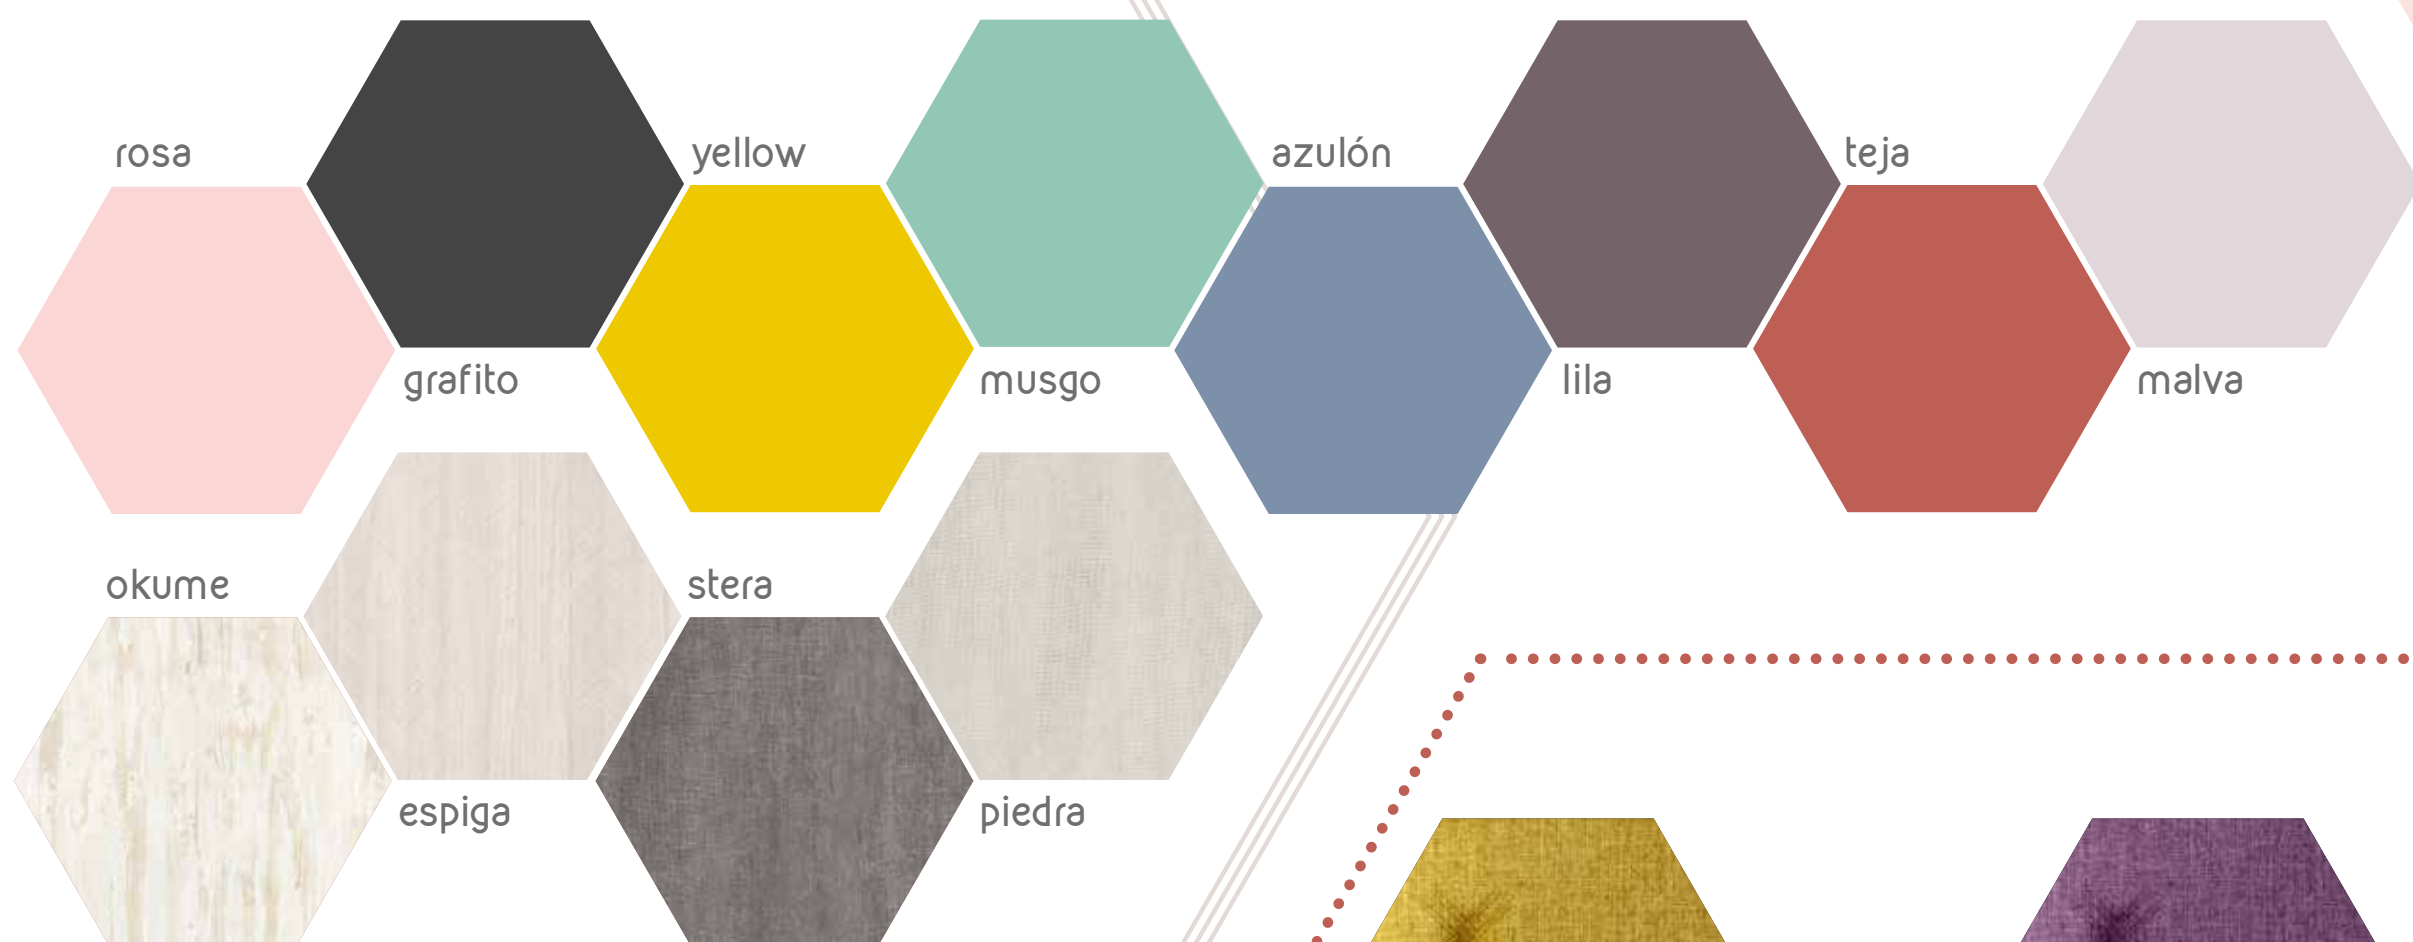

armario recto chaflán

armarios 6 puertas

armarios 2 puertas correderas 120 y 180 cm

terminal 1 puerta con estantes y estantería sin trasera

acabados

colores base y combinables

colores combinables

tapizado canapés