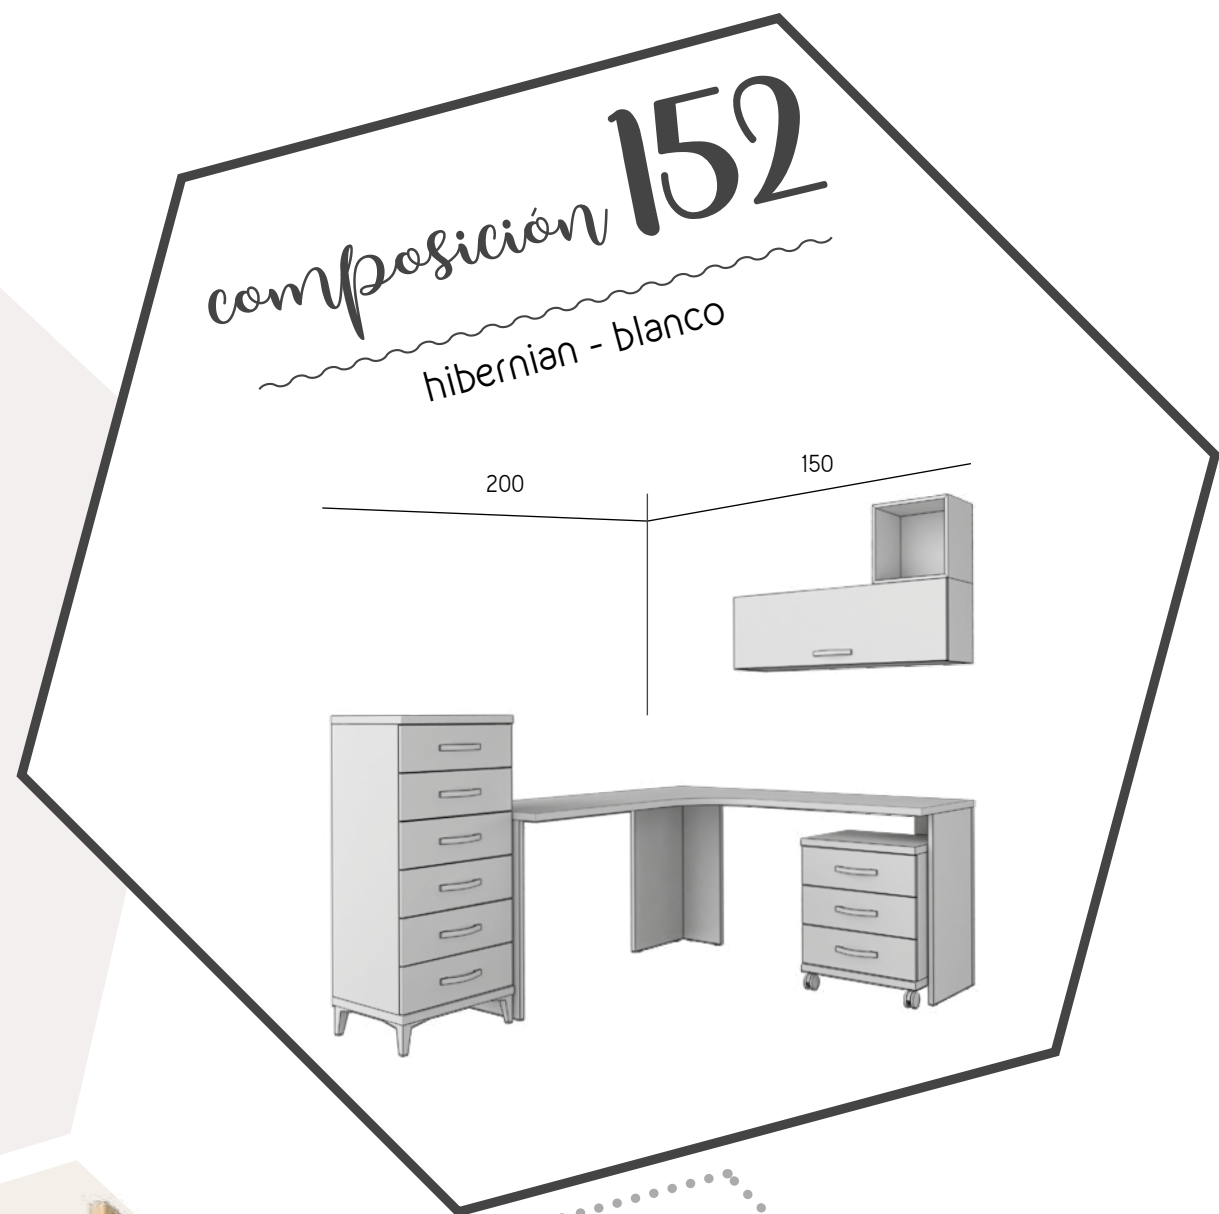

estanterias U