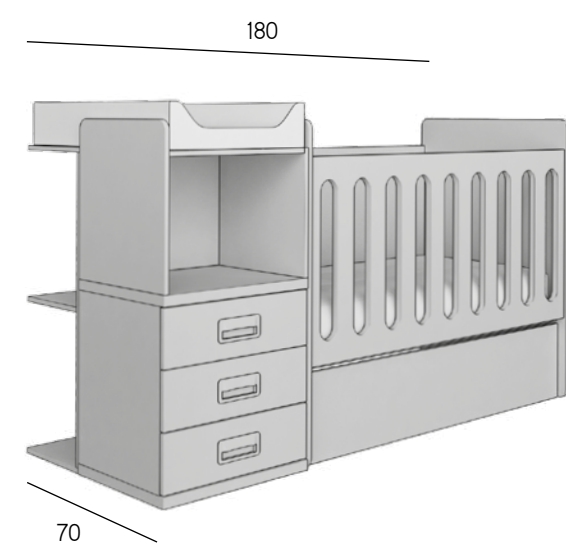

composición 145

blanco - espiga