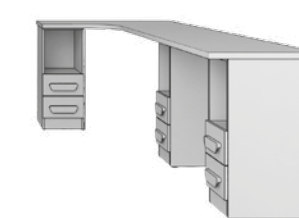

composición 126
blanco - espiga