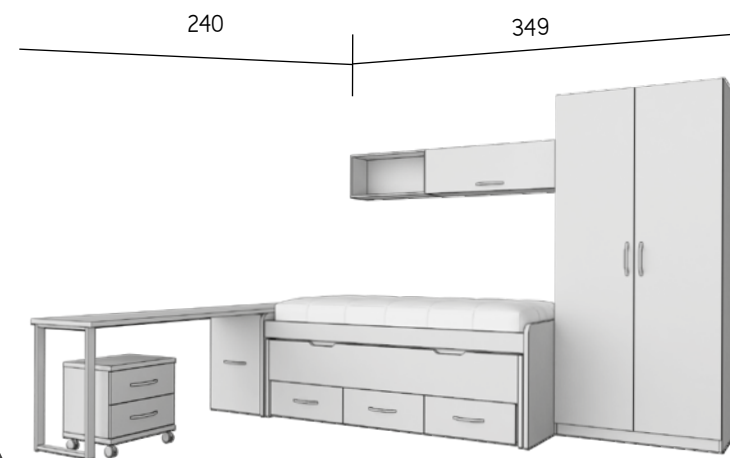

mesa estudio con lado estantería

composición 105
blanco - bambú

módulo escritorio con puerta abatible ▲

interior armario de 2 puertas y 2 cajones ▶

composicion 106
coral - rosa

compacto forma con desplazable + 3 cajones

interior
armario
2 puertas

composición 107
coral - musgo

302

cargador USB

compacto con piecera alta forma con
3 cajones intermedios + 1 somier-arrastre

composición 110

hibernian - stera

composición III