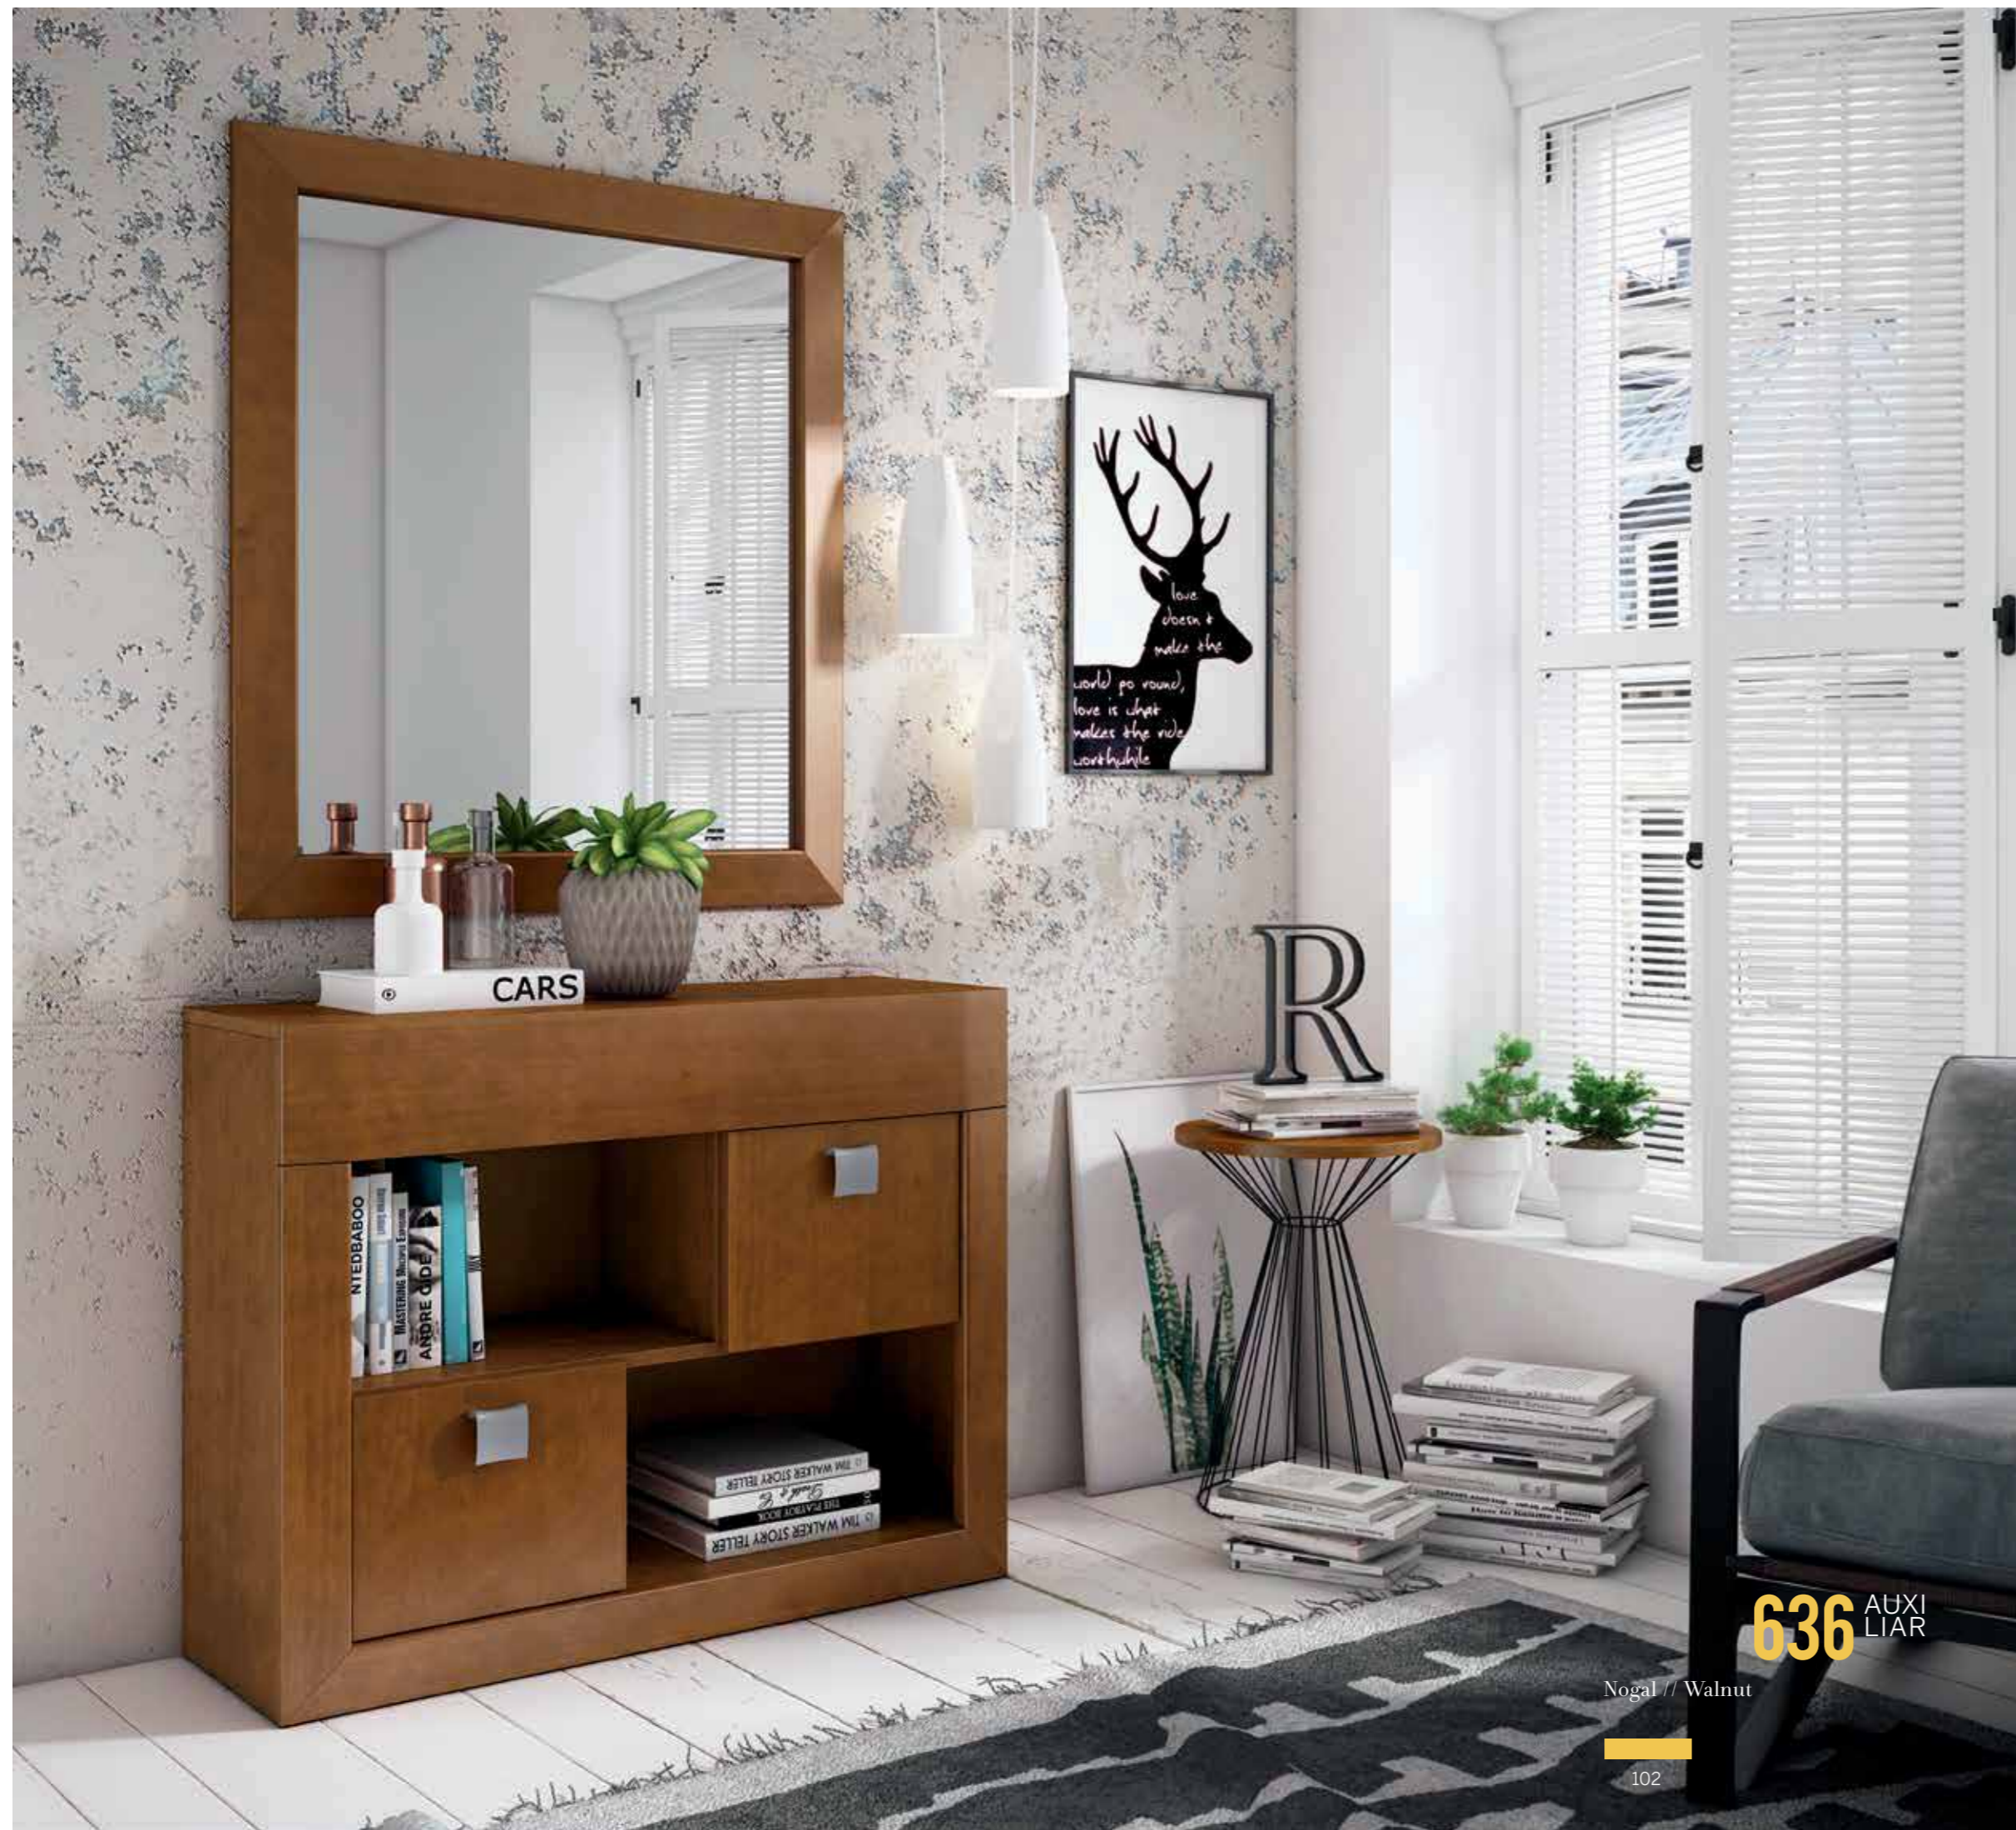

Mesa de centro elevable
Elevating coffee table

NV-577
Nieve // White

Nieve // White

MS-014+SL-002

636 AUXILIAR

Nogal // Walnut

102

637 AUXILIAR