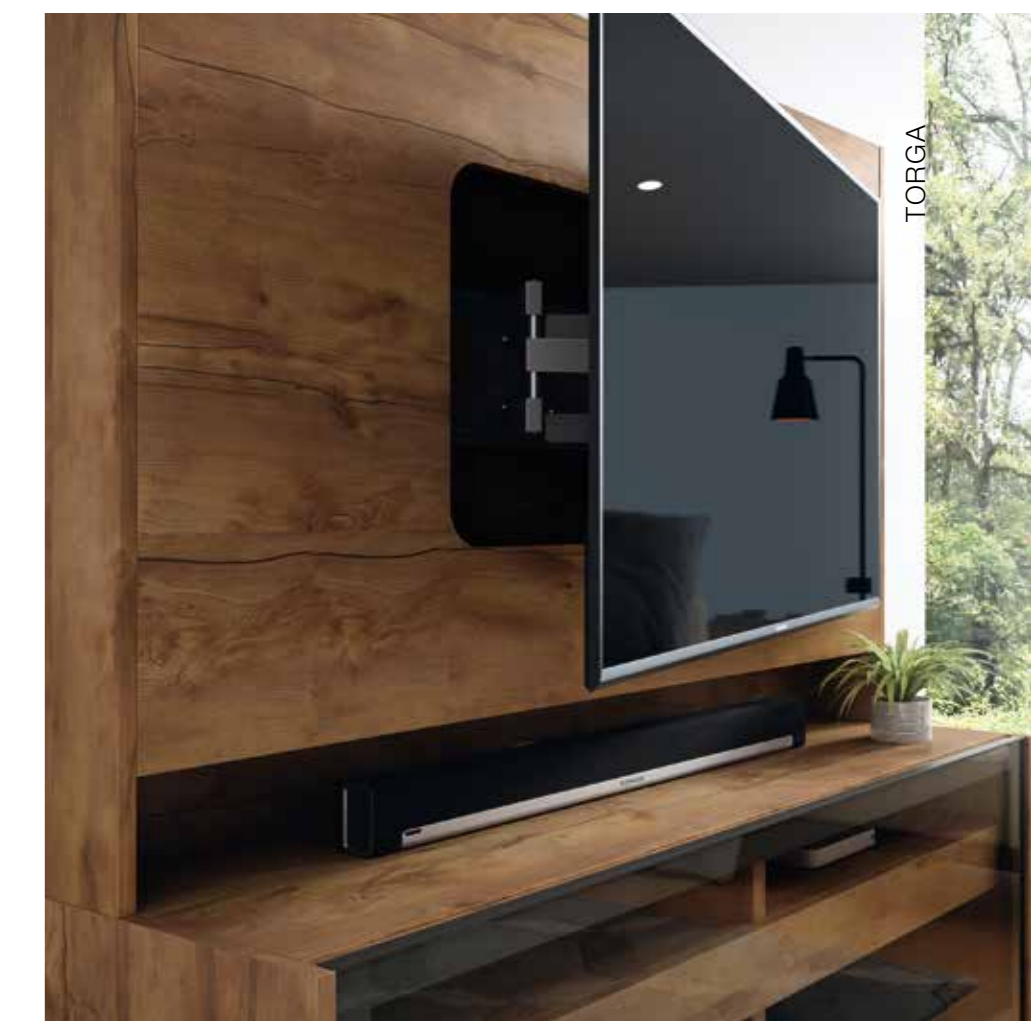

NT // 40

ANCHO 1,75 m - ALTO 0,40 m
TABAK

NT // 41

ANCHO 3,25 m - ALTO 1,56 m
NORWAY - PIETRA - CRISTAL TRANSPARENTE

NT // 42

ANCHO 1,50 m - ALTO 1,52 m
TABAK - CRISTAL TRANSPARENTE

TORGA

NT // 43